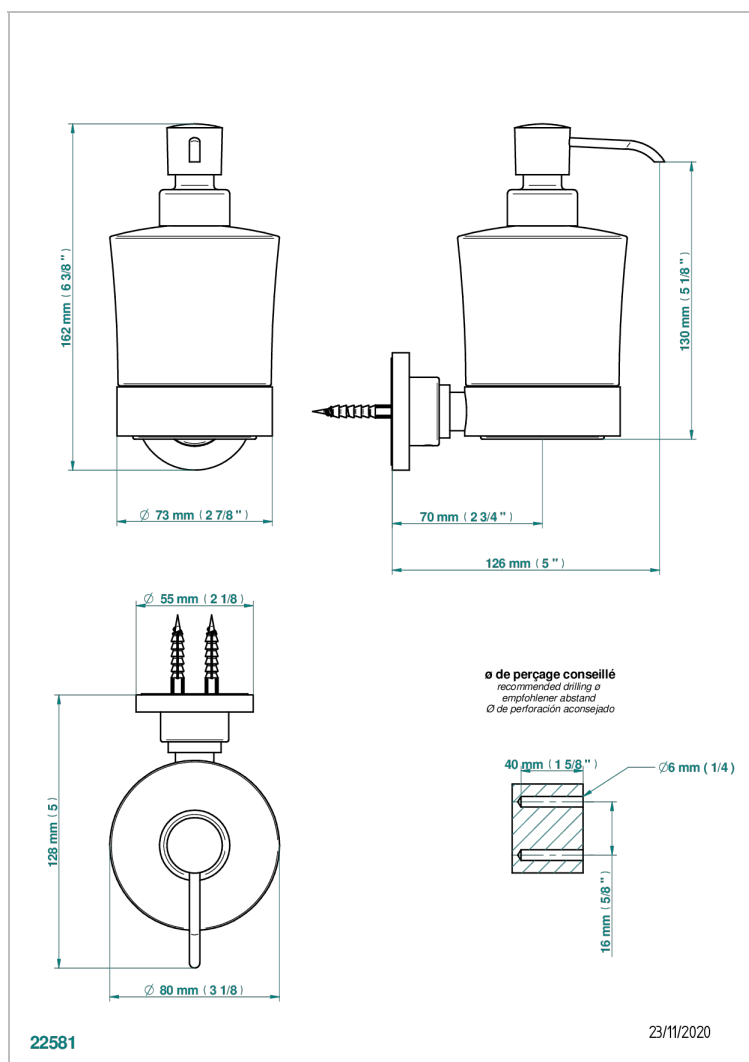

# MONTAIGNE MARBRE BLANC VENUS C РУКОЯТКАМИ

G3W-613

Дозатор для жидкого мыла настенный