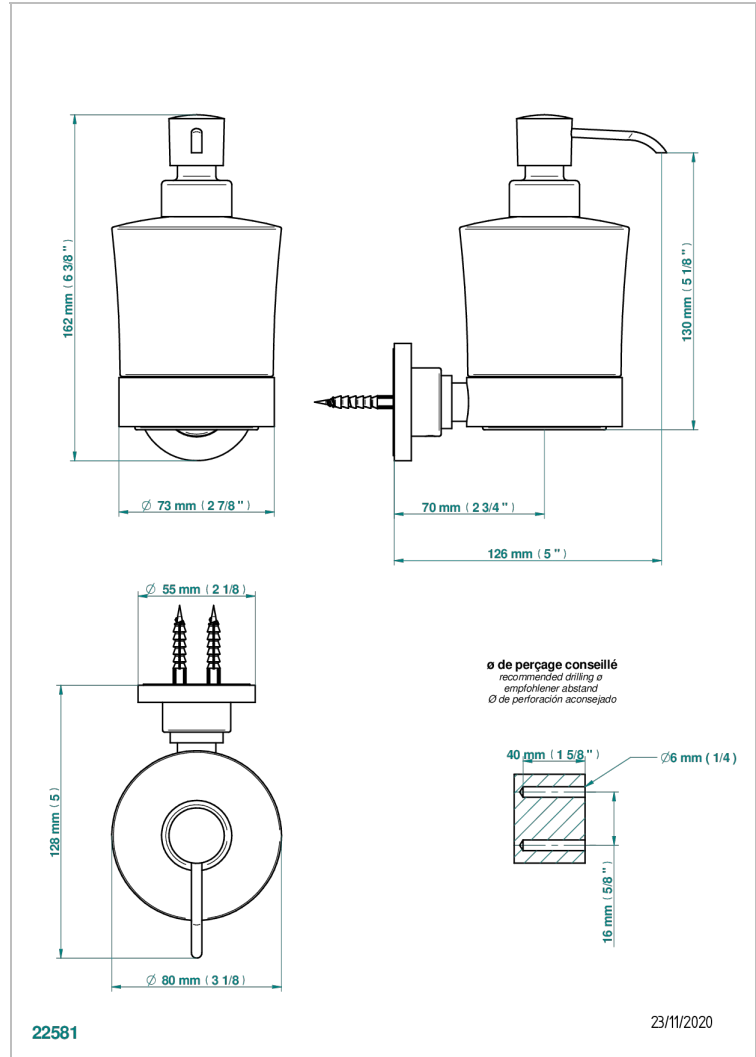

MONTAIGNE VENUS WHITE MARBLE WITH LEVER HANDLES

G3W-613

Dosificador de locion mural

CARACTERÍSTICAS

- Montaigne Venus white marble with lever handles
- Dosificador de locion mural

ACABADOS DISPONIBLES

Bronce claro - D01
Cerámica negra mate - D30
Cobre viejo mate - H07
Cromo - A02
Cromo / dorado - G02
Cromo mate - C02

Dorado - F01
Dorado mate - F07
Dorado pálido - F30
Dorado pálido mate (sin barniz) - F31
Níquel - B01
Níquel mate - C01

Níquel viejo - H28
Pvd blush - H62
Pvd blush mate - H60
Pvd color latón - H49
Pvd color latón mate - H50
Pvd color níquel - H55

Pvd color níquel mate - H56
Pvd color oro - H52
Pvd color oro mate - H53
Pvd grafito - H64
Pvd grafito mate - H65
Pvd marrón bronce - F33

Pvd marrón bronce mate - F34
Pvd umber - H66
Pvd umber mate - H67