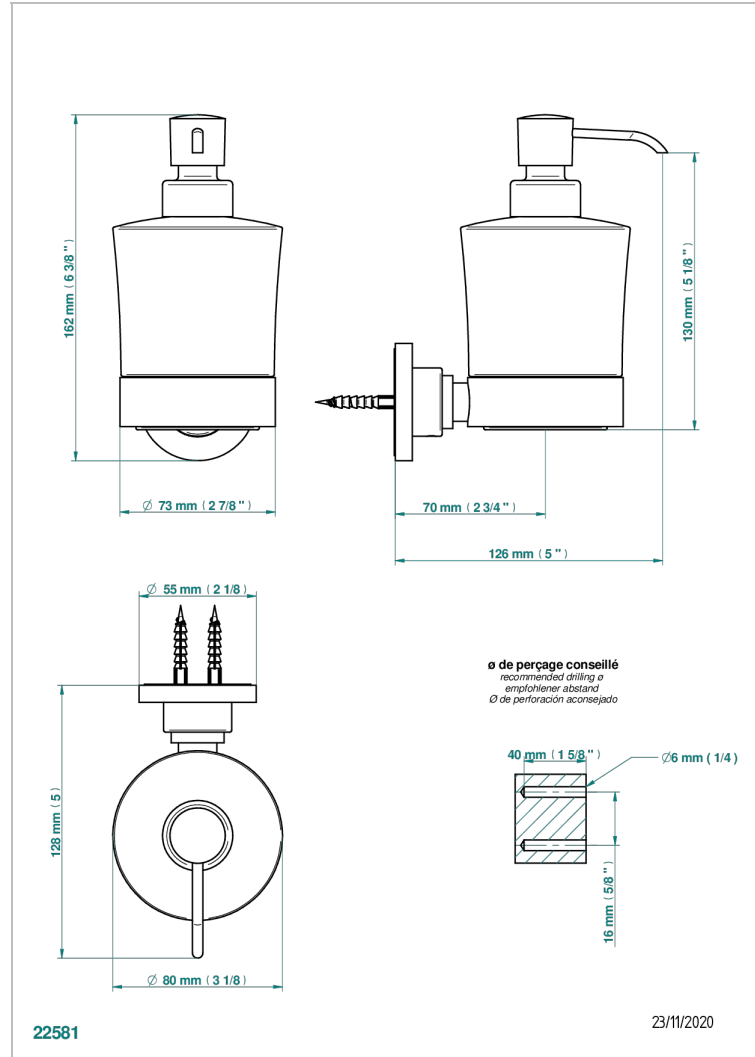

MONTAIGNE VENUS WHITE MARBLE WITH LEVER HANDLES

G3W-613

Seifenspender zur Wandmontage

EIGENSCHAFTEN

- Montaigne Venus white marble with lever handles
- Seifenspender zur Wandmontage

VERFÜGBARE OBERFLÄCHEN

Altnickel - H28
Blassgold - F30
Blassgold matt unlackiert - F31
Bronze hell - D01
Chrom - A02
Chrom / gold - G02