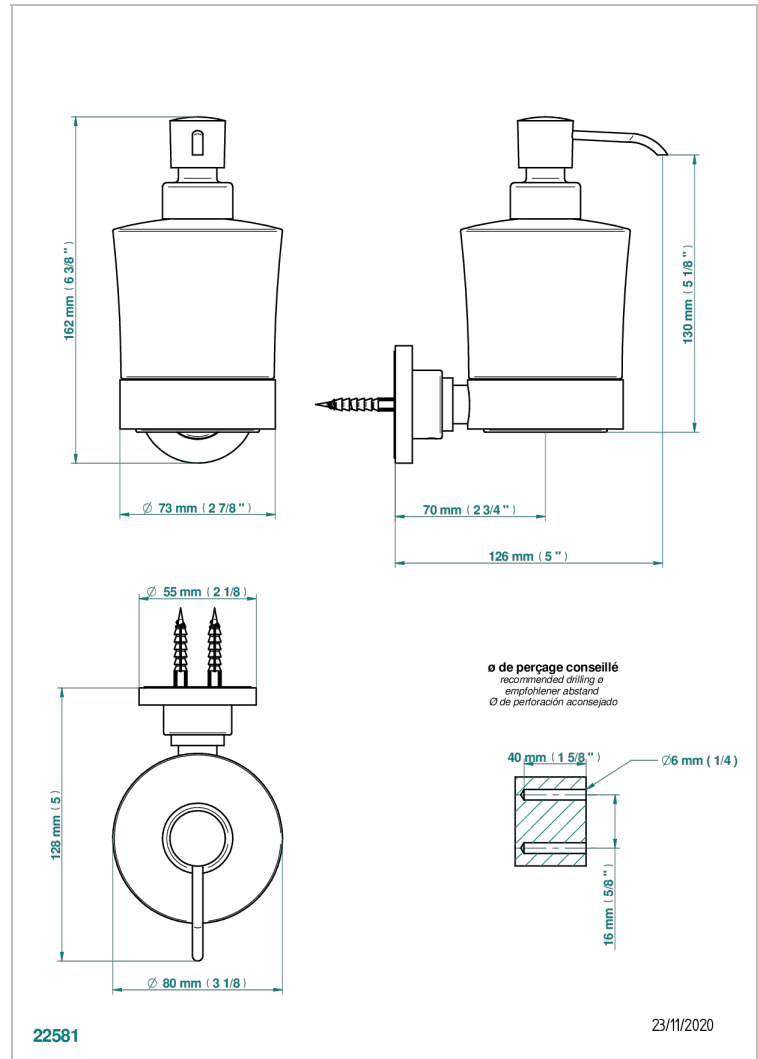

MONTAIGNE MARBRE BLANC VENUS

G3V-613

Distributeur mural de savon liquide

THG[®]
PARIS

CARACTÉRISTIQUES

- Montaigne marbre blanc Vénus
- Distributeur mural de savon liquide

FINITIONS DISPONIBLES

Bronze clair - D01
Chromé - A02
Chromé / doré - G02
Chromé mat - C02
Doré brillant - F01
Doré mat - F07

Nickel brillant - B01
Nickel mat - C01
Noir mat céramique - D30
Or pâle - F30
Or pâle mat - F31
Pvd blush - H62

Pvd blush mat - H60
Pvd couleur bronze brown - F33
Pvd couleur bronze brown - mat - F34
Pvd couleur doré - H52
Pvd couleur doré mat - H53
Pvd couleur laiton - H49