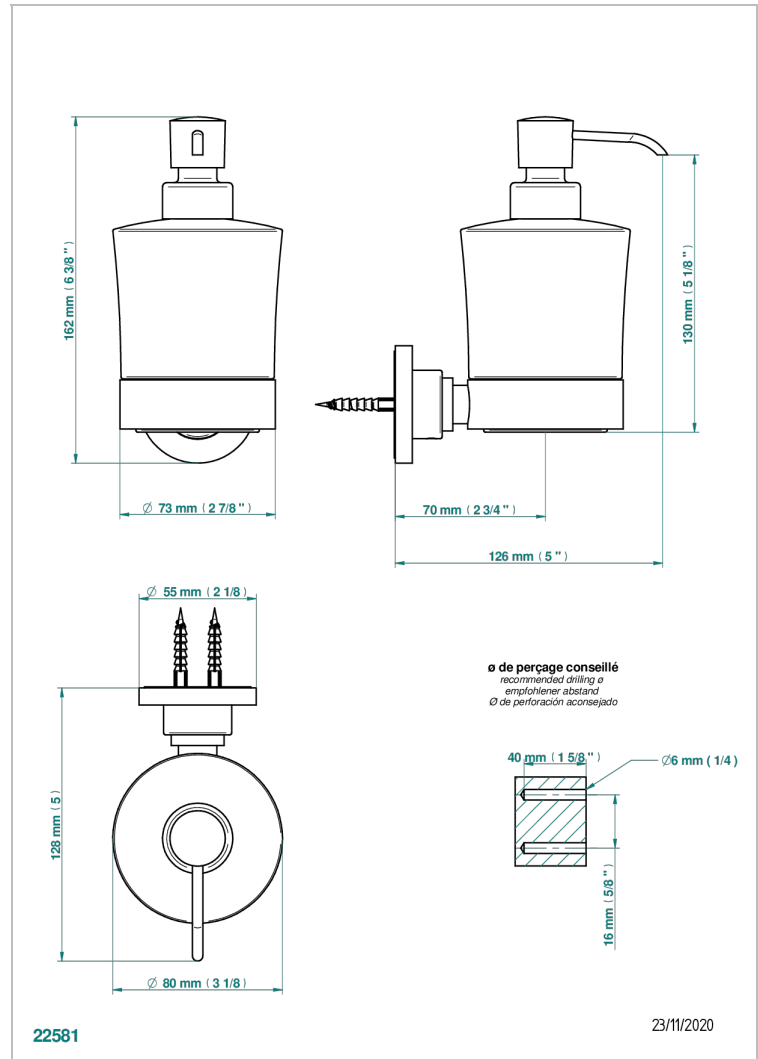

MONTAIGNE VENUS WHITE MARBLE

G3V-613

Dosificador de locion mural

THG[®]
PARIS

CARACTERÍSTICAS

- Montaigne Venus white marble
- Dosificador de locion mural

ACABADOS DISPONIBLES

Bronce claro - D01
Cerámica negra mate - D30
Cobre viejo mate - H07
Cromo - A02
Cromo / dorado - G02
Cromo mate - C02