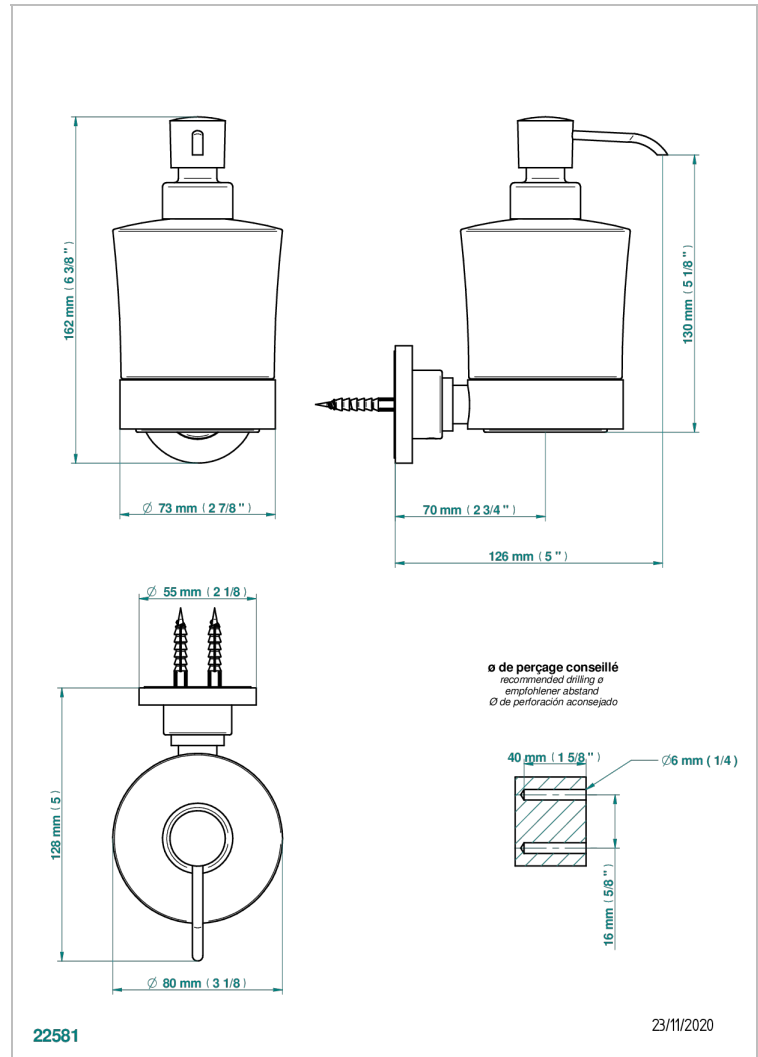

# MONTAIGNE VENUS WHITE MARBLE

G3V-613

Dosificador de locion mural

THG<sup>®</sup>  
PARIS