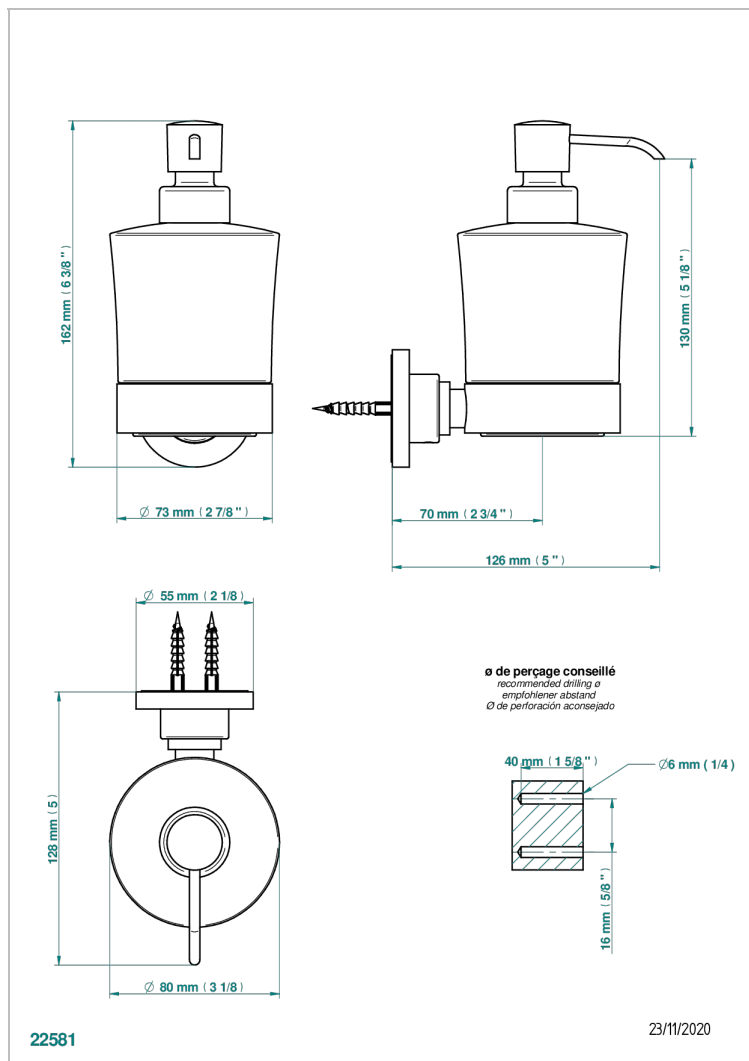

MONTAIGNE MARBRE BLANC VENUS

G3V-613

Дозатор для жидкого мыла настенный

THG[®]
PARIS

ХАРАКТЕРИСТИКИ

- Montaigne marbre blanc Vénus
- Дозатор для жидкого мыла настенный

ДОСТУПНЫЕ ВАРИАНТЫ ПОКРЫТИЙ

Black ceram - D30
Blush PVD - H62
Graphite PVD - H64
Matt UMBER PVD - H67
Matt blush PVD - H60
Matt graphite PVD - H65