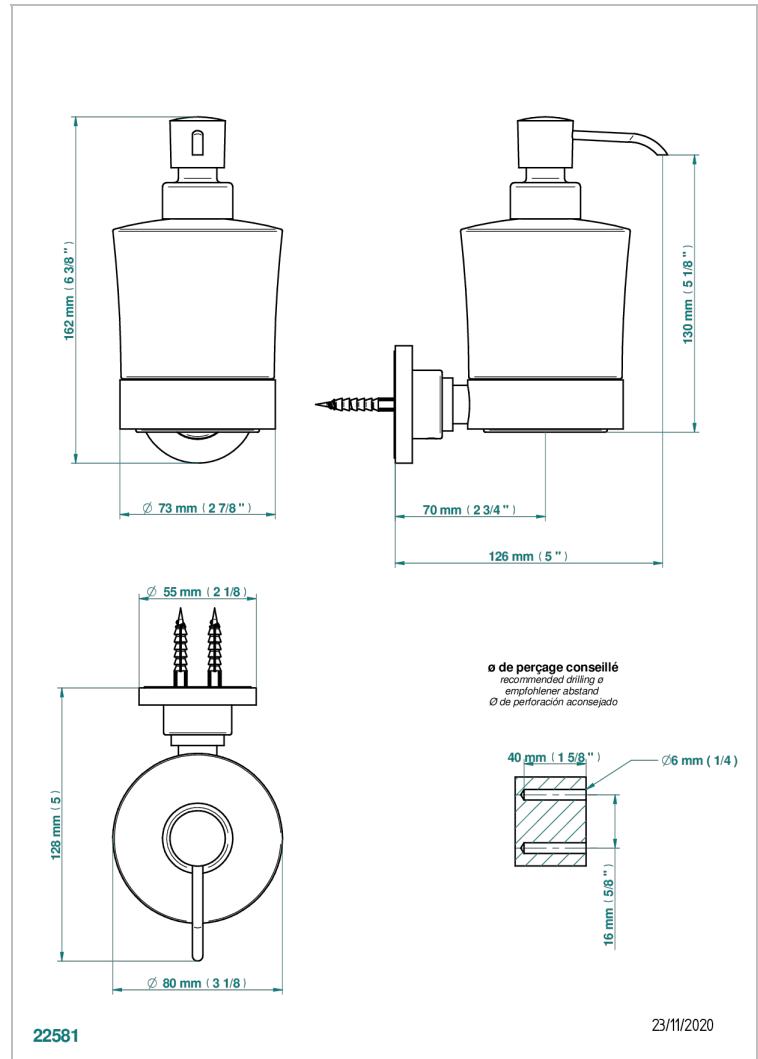

# MONTAIGNE VENUS WHITE MARBLE

G3V-613

Dosificador de locion mural

THG<sup>®</sup>  
PARIS