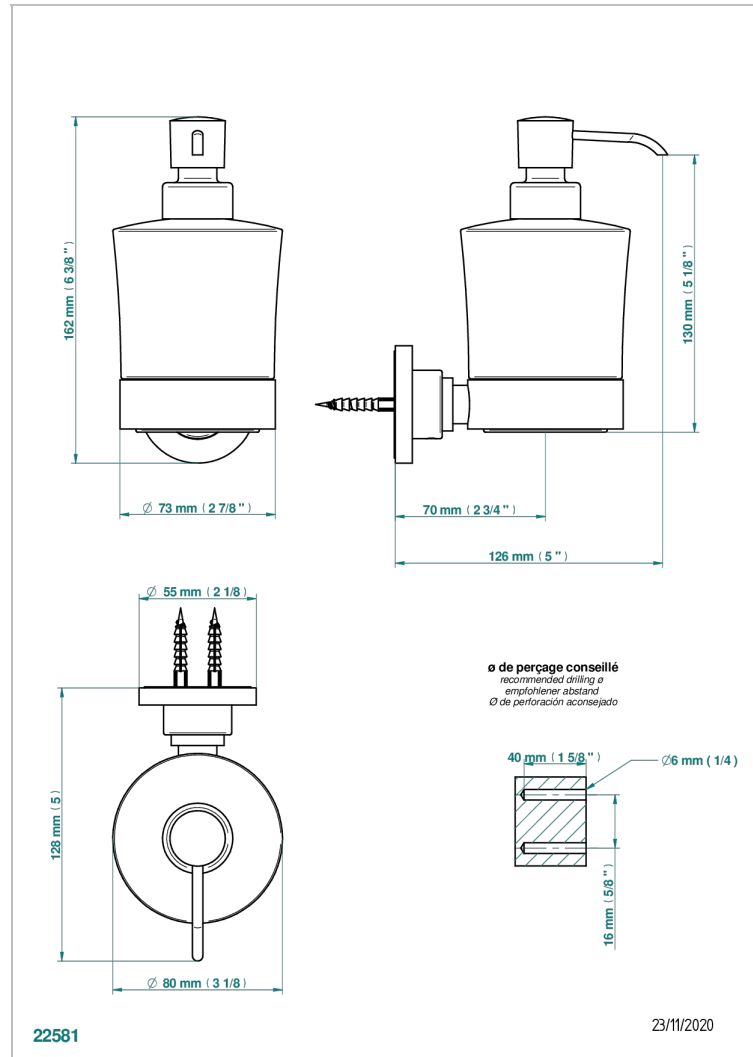

MONTAIGNE VENUS WHITE MARBLE

G3V-613

Seifenspender zur Wandmontage

THG[®]
PARIS

EIGENSCHAFTEN

- Montaigne Venus white marble
- Seifenspender zur Wandmontage

VERFÜGBARE OBERFLÄCHEN

Altnickel - H28
Blassgold - F30
Blassgold matt unlackiert - F31
Bronze hell - D01
Chrom - A02
Chrom / gold - G02