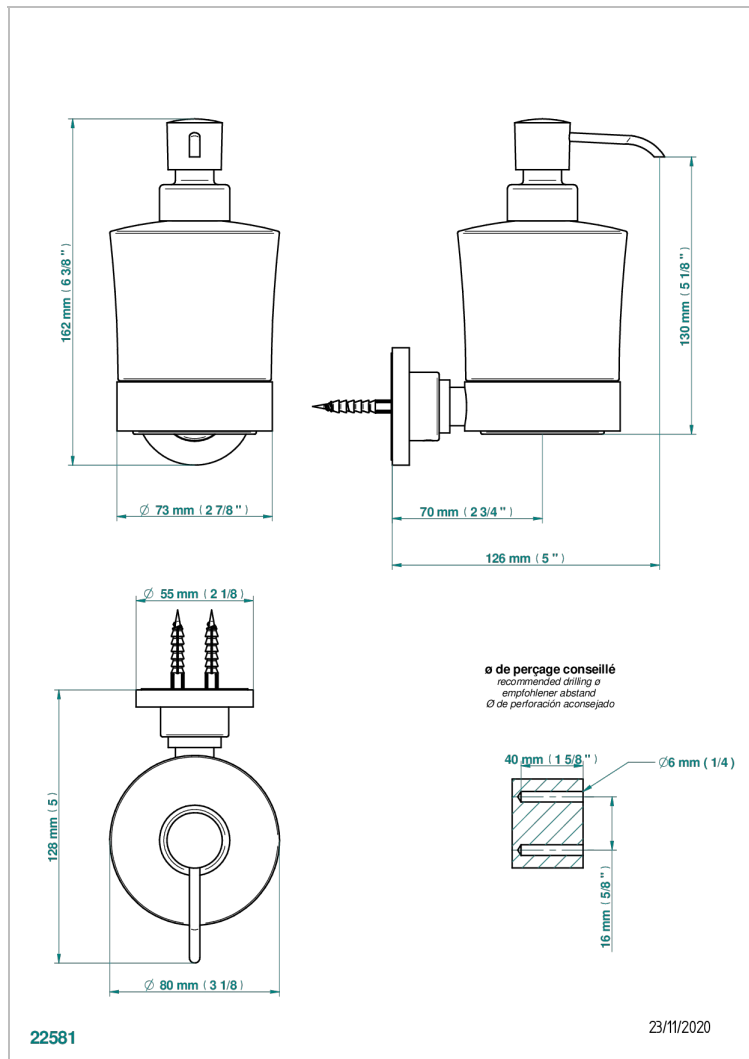

## 特色

- Montaigne Venus white marble
- 壁挂式皂液器