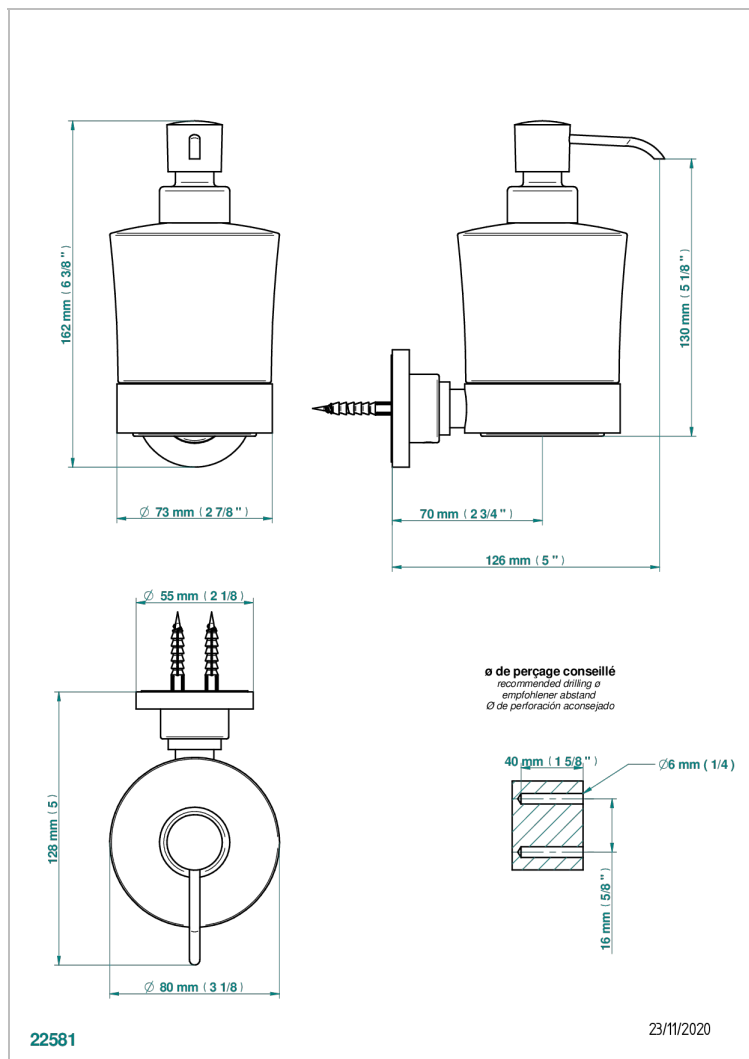

# MONTAIGNE MARBRE LEONARDO GREY A MANETTES

G3U-613

Distributeur mural de savon liquide