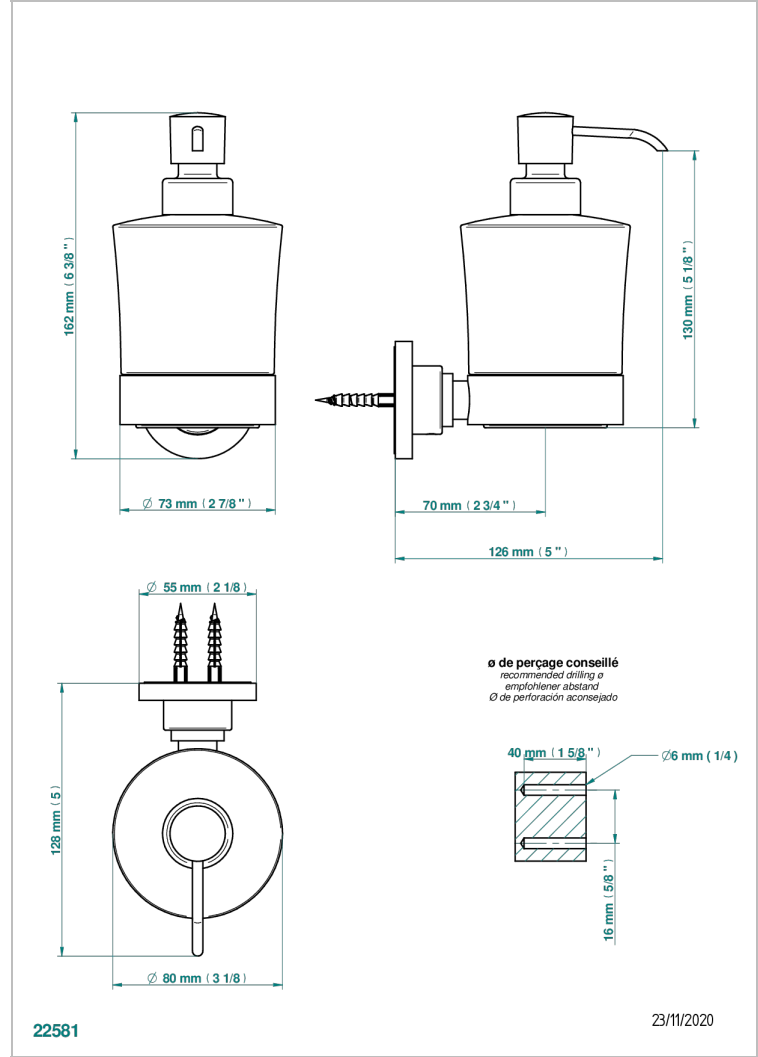

MONTAIGNE LEONARDO GREY MARBLE WITH LEVER HANDLES

G3U-613

Dosificador de locion mural

CARACTERÍSTICAS

- Montaigne Leonardo Grey marble with lever handles
- Dosificador de locion mural

ACABADOS DISPONIBLES

Bronce claro - D01
Cerámica negra mate - D30
Cobre viejo mate - H07
Cromo - A02
Cromo / dorado - G02
Cromo mate - C02