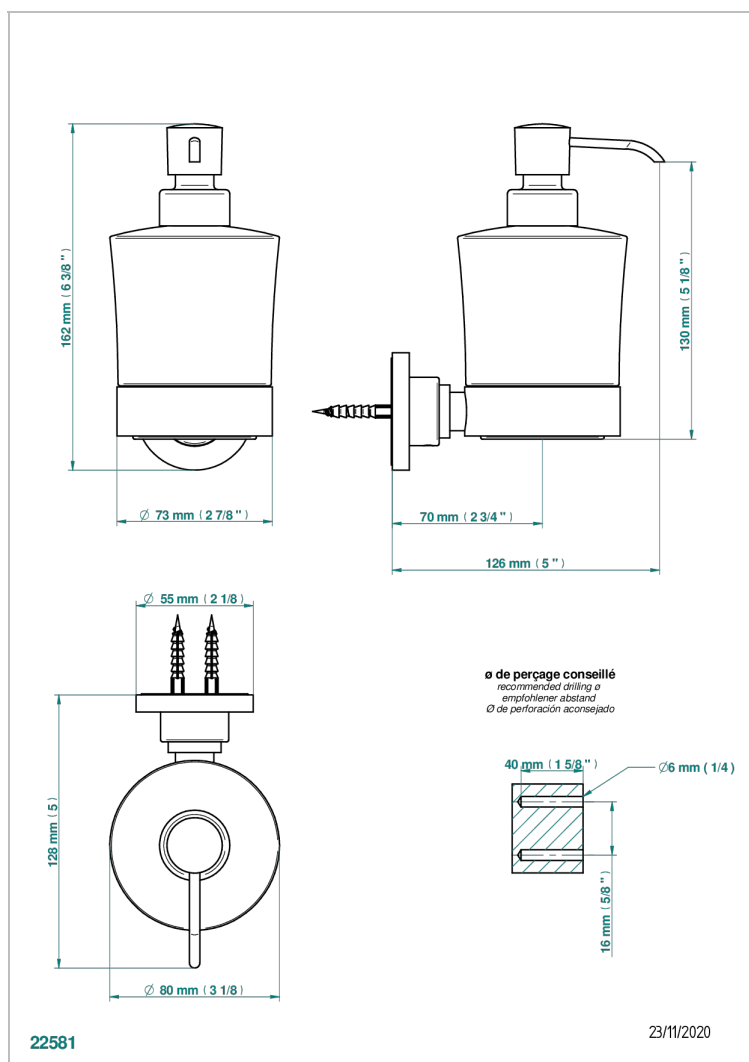

MONTAIGNE MARBRE LEONARDO GREY A MANETTES

G3U-613

Distributeur mural de savon liquide

CARACTÉRISTIQUES

- Montaigne marbre Leonardo Grey à manettes
- Distributeur mural de savon liquide

FINITIONS DISPONIBLES