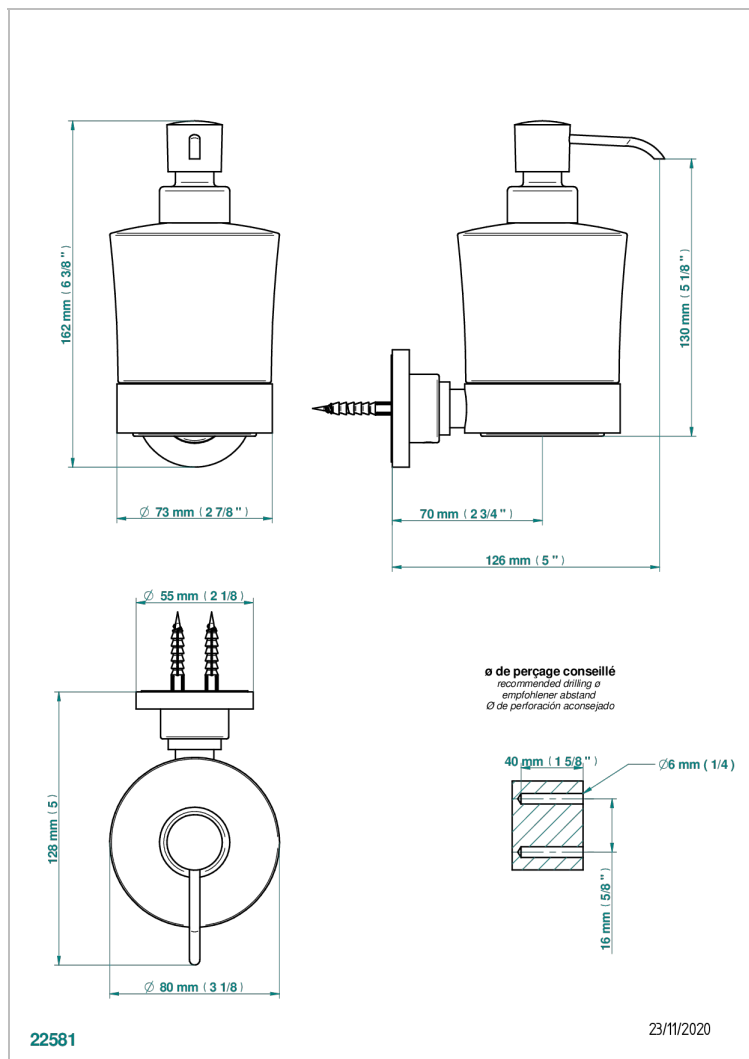

MONTAIGNE MARBRE LEONARDO GREY A MANETTES

G3U-613

Distributeur mural de savon liquide

CARACTÉRISTIQUES

- Montaigne marbre Leonardo Grey à manettes
- Distributeur mural de savon liquide

FINITIONS DISPONIBLES