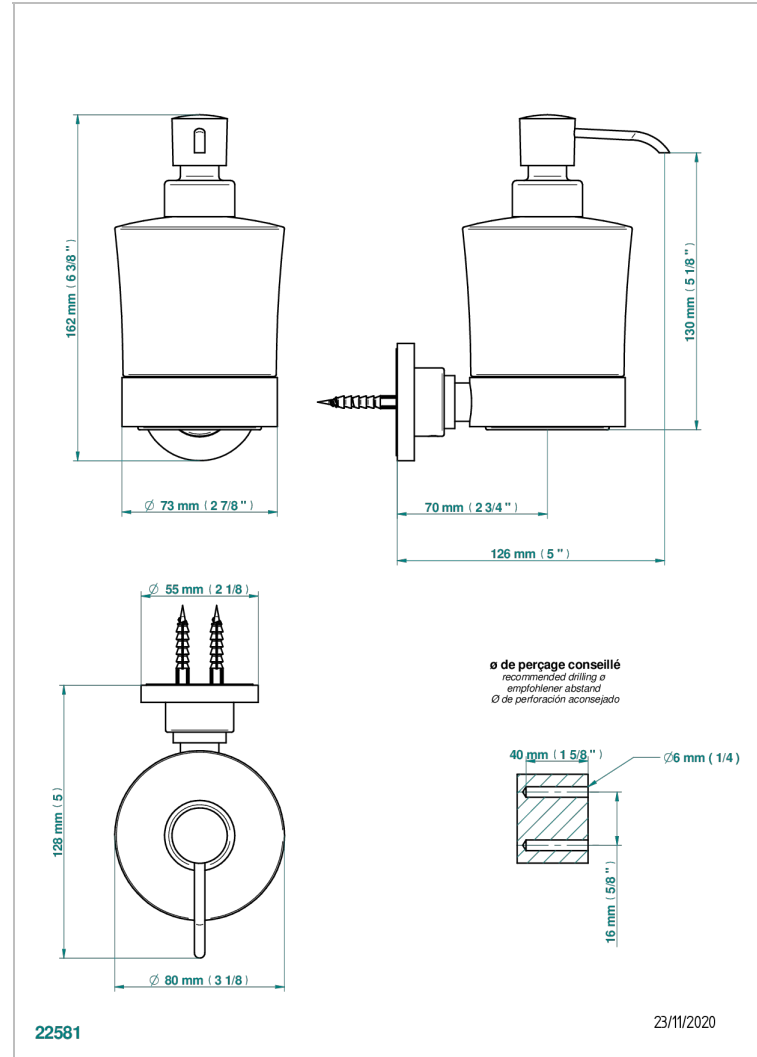

MONTAIGNE LEONARDO GREY MARBLE WITH LEVER HANDLES

G3U-613

Dosificador de locion mural

CARACTERÍSTICAS

- Montaigne Leonardo Grey marble with lever handles
- Dosificador de locion mural

ACABADOS DISPONIBLES

Bronce claro - D01
Cerámica negra mate - D30
Cobre viejo mate - H07
Cromo - A02
Cromo / dorado - G02
Cromo mate - C02