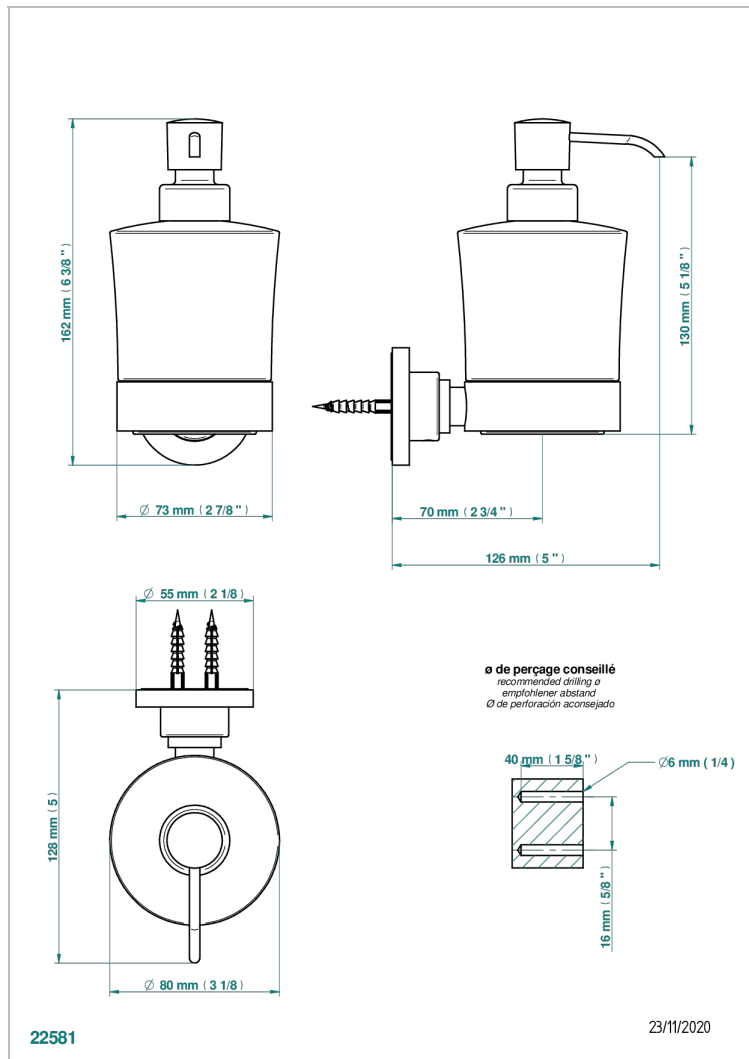

MONTAIGNE MARBRE LEONARDO GREY С РУКОЯТКАМИ

THG[®]
PARIS

G3U-613

Дозатор для жидкого мыла настенный

ХАРАКТЕРИСТИКИ

- Montaigne marbre Leonardo Grey с ручьятками
- Дозатор для жидкого мыла настенный

ДОСТУПНЫЕ ВАРИАНТЫ ПОКРЫТИЙ