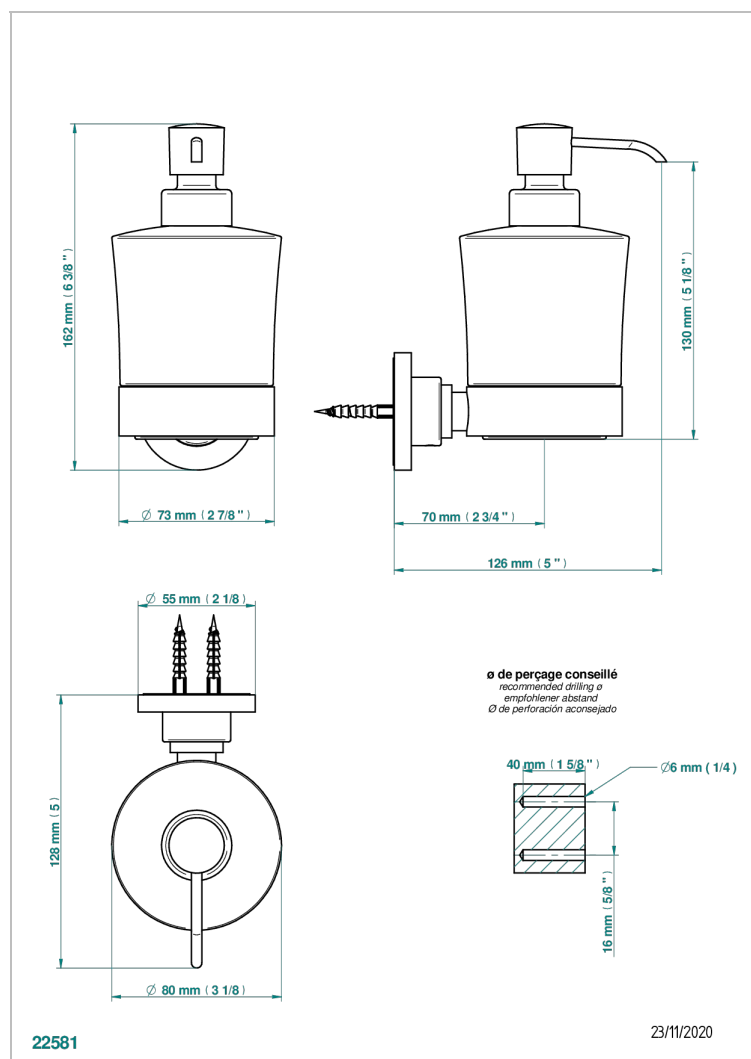

# MONTAIGNE MARBRE LEONARDO GREY A MANETTES

G3U-613

Distributeur mural de savon liquide