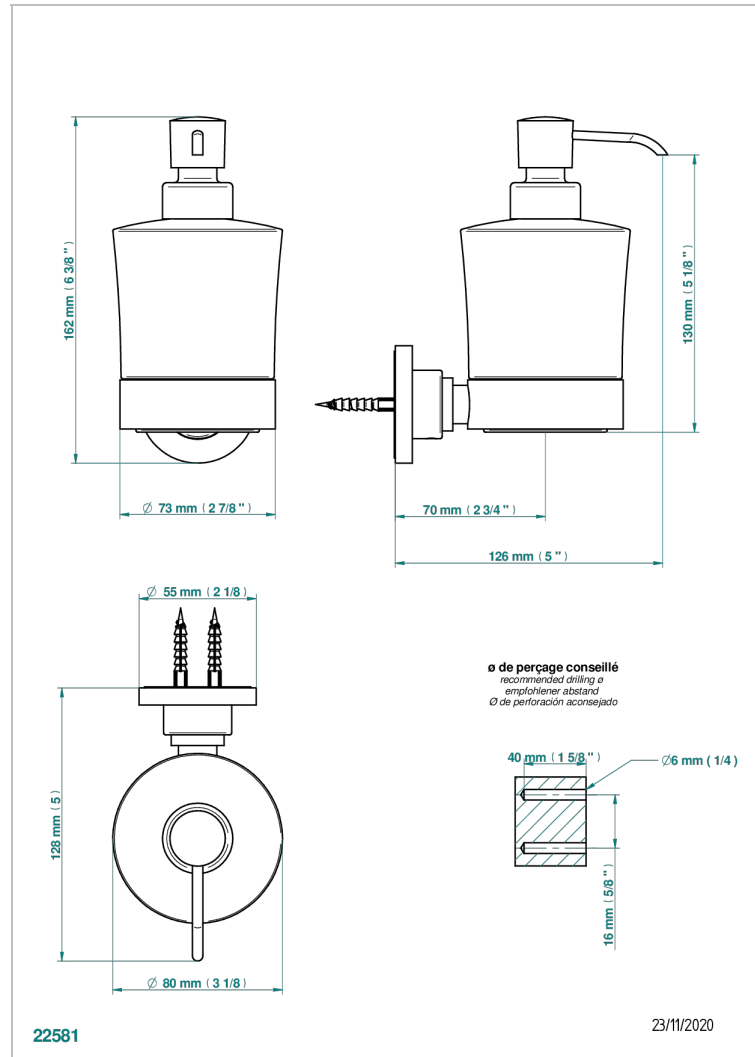

MONTAIGNE MARBRE LEONARDO GREY

G3T-613

Distributeur mural de savon liquide

THG®
PARIS

CARACTÉRISTIQUES

- Montaigne marbre Leonardo Grey
- Distributeur mural de savon liquide

FINITIONS DISPONIBLES

Bronze clair - D01
Chromé - A02
Chromé / doré - G02
Chromé mat - C02
Doré brillant - F01
Doré mat - F07

Nickel brillant - B01
Nickel mat - C01
Noir mat céramique - D30
Or pâle - F30
Or pâle mat - F31
Pvd blush - H62

Pvd blush mat - H60
Pvd couleur bronze brown - F33
Pvd couleur bronze brown - mat - F34
Pvd couleur doré - H52
Pvd couleur doré mat - H53
Pvd couleur laitton - H49

Pvd couleur laitton mat - H50
Pvd couleur nickel - H55
Pvd couleur nickel mat - H56
Pvd graphite - H64
Pvd graphite mat - H65
Pvd umber - H66

Pvd umber mat - H67
Vieux cuivre rouge mat - H07
Vieux nickel - H28