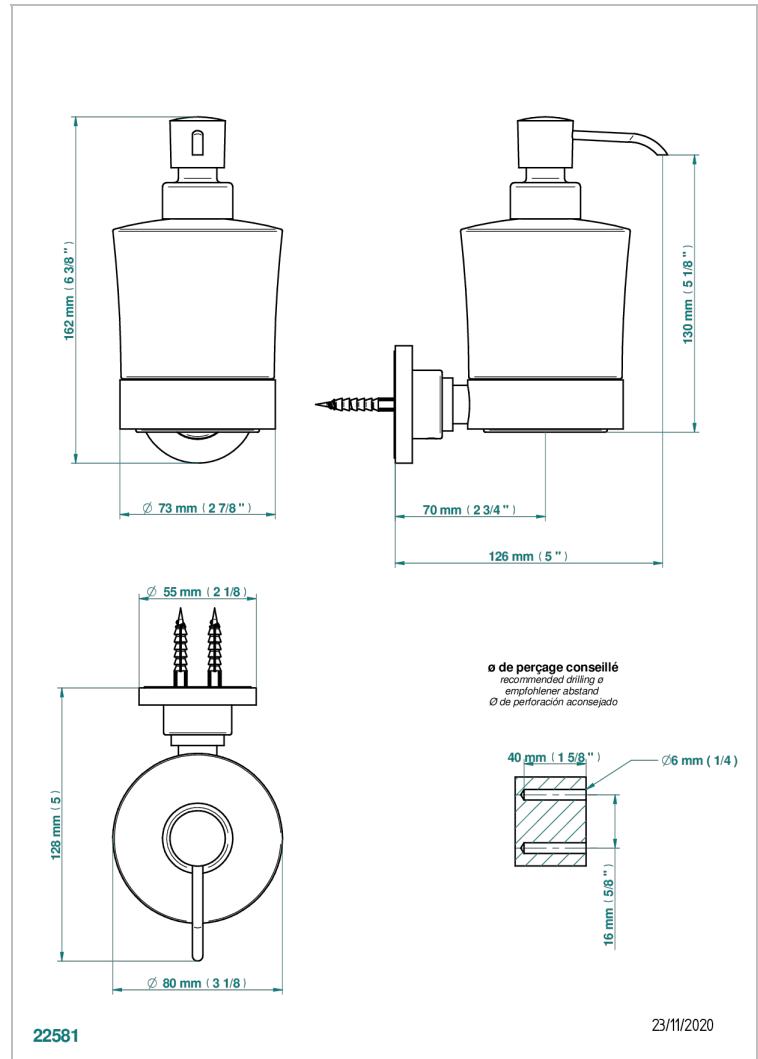

MONTAIGNE MARBRE LEONARDO GREY

G3T-613

Distributeur mural de savon liquide

THG®
PARIS

CARACTÉRISTIQUES

- Montaigne marbre Leonardo Grey
- Distributeur mural de savon liquide

FINITIONS DISPONIBLES

Bronze clair - D01
Chromé - A02
Chromé / doré - G02
Chromé mat - C02
Doré brillant - F01
Doré mat - F07

Nickel brillant - B01
Nickel mat - C01
Noir mat céramique - D30
Or pâle - F30
Or pâle mat - F31
Pvd blush - H62

Pvd blush mat - H60
Pvd couleur bronze brown - F33
Pvd couleur bronze brown - mat - F34
Pvd couleur doré - H52
Pvd couleur doré mat - H53
Pvd couleur laiton - H49

Pvd couleur laiton mat - H50
Pvd couleur nickel - H55
Pvd couleur nickel mat - H56
Pvd graphite - H64
Pvd graphite mat - H65
Pvd umber - H66

Pvd umber mat - H67
Vieux cuivre rouge mat - H07
Vieux nickel - H28