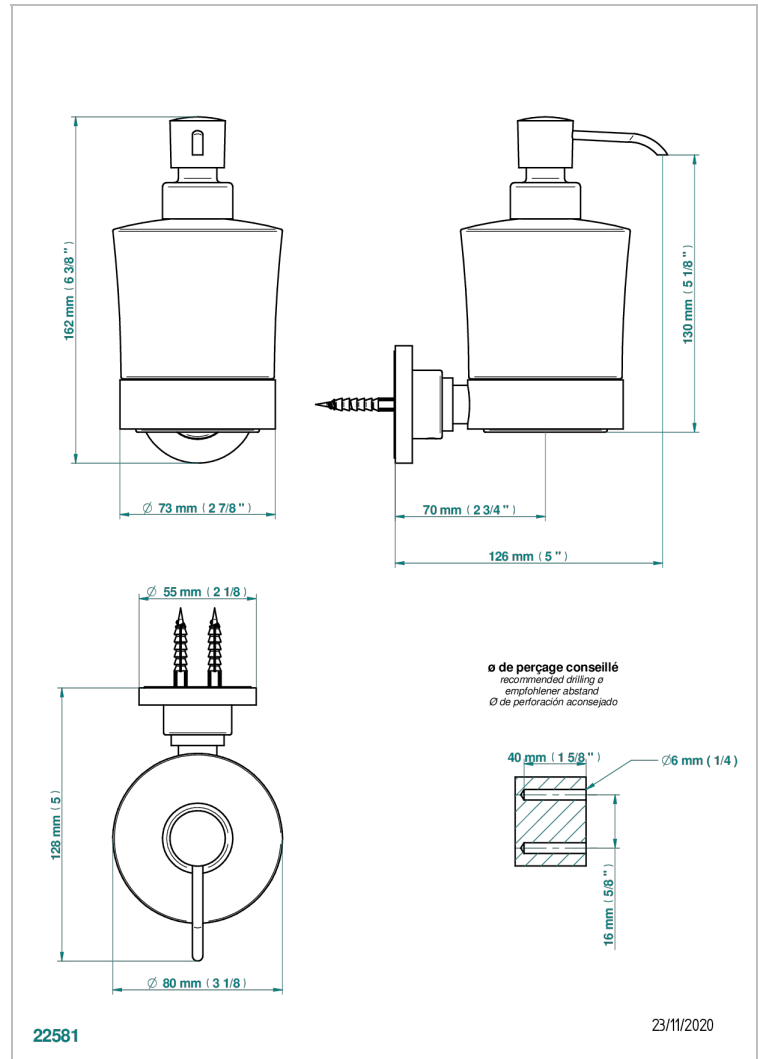

MONTAIGNE LEONARDO GREY MARBLE

G3T-613

Dosificador de locion mural

THG[®]
PARIS

CARACTERÍSTICAS

- Montaigne Leonardo Grey marble
- Dosificador de locion mural

ACABADOS DISPONIBLES

Bronce claro - D01
Cerámica negra mate - D30
Cobre viejo mate - H07
Cromo - A02
Cromo / dorado - G02
Cromo mate - C02