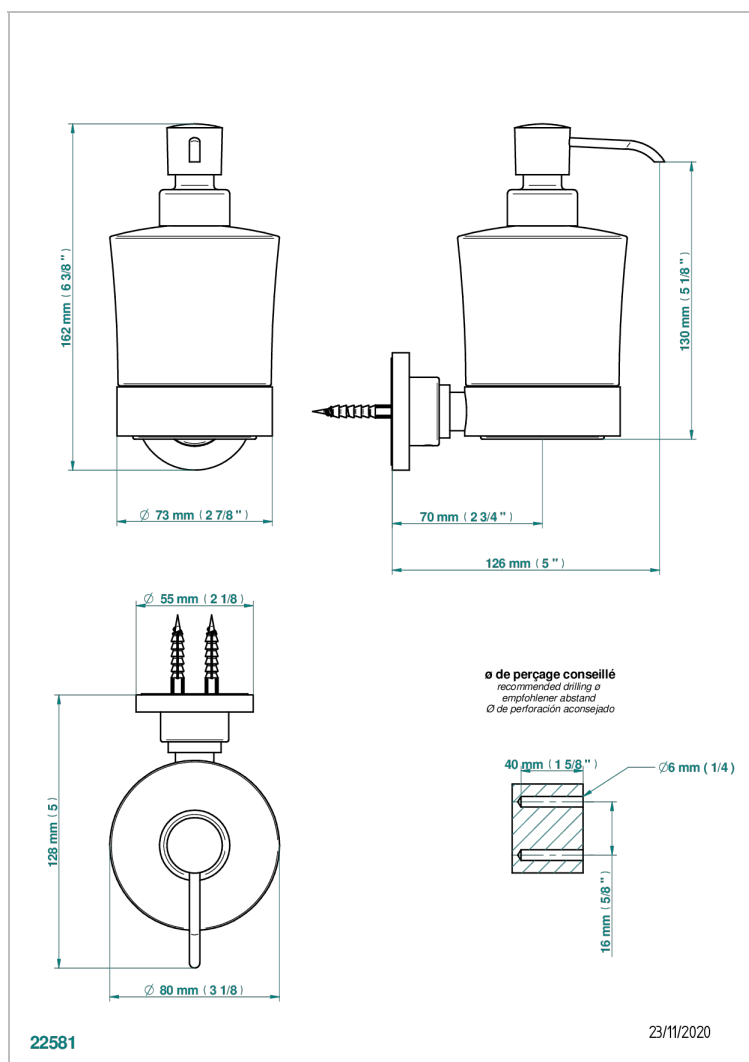

MONTAIGNE MARBRE LEONARDO GREY

THG[®]
PARIS

G3T-613

Дозатор для жидкого мыла настенный

ХАРАКТЕРИСТИКИ

- Montaigne marbre Leonardo Grey
- Дозатор для жидкого мыла настенный

ДОСТУПНЫЕ ВАРИАНТЫ ПОКРЫТИЙ

Black ceram - D30
Blush PVD - H62
Graphite PVD - H64
Matt Umber PVD - H67
Matt blush PVD - H60
Matt graphite PVD - H65