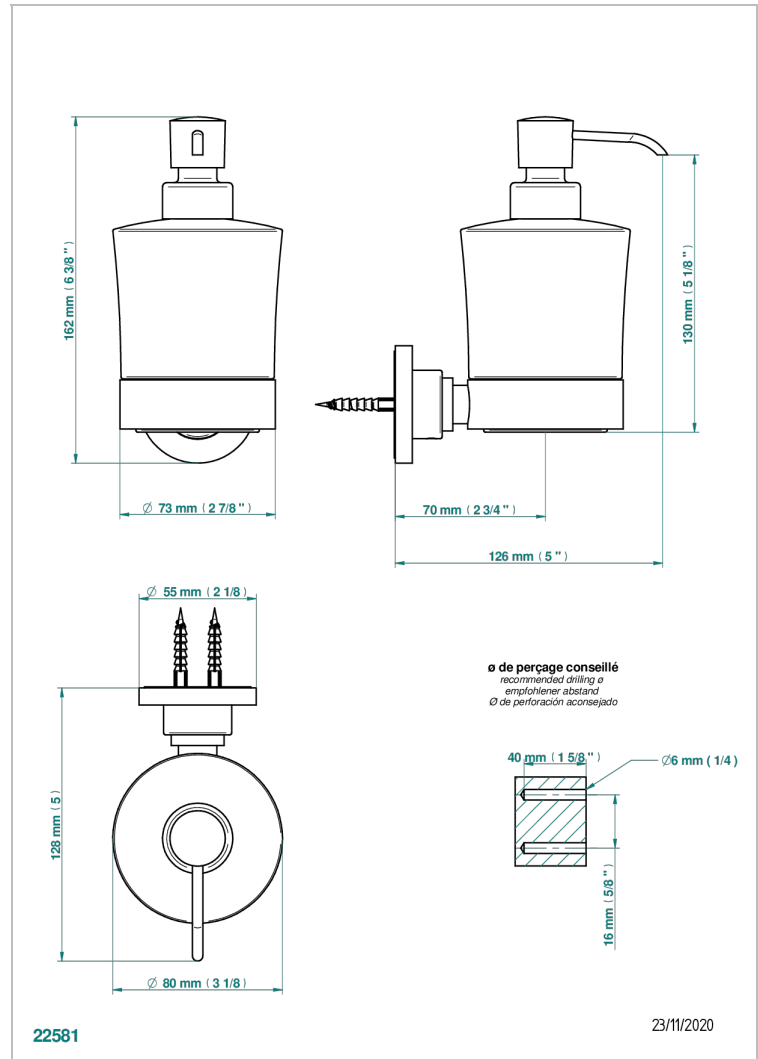

MONTAIGNE MARBRE LEONARDO GREY

G3T-613

Distributeur mural de savon liquide

THG[®]
PARIS

CARACTÉRISTIQUES

- Montaigne marbre Leonardo Grey
- Distributeur mural de savon liquide

FINITIONS DISPONIBLES

Bronze clair - D01
Chromé - A02
Chromé / doré - G02
Chromé mat - C02
Doré brillant - F01
Doré mat - F07

Nickel brillant - B01
Nickel mat - C01
Noir mat céramique - D30
Or pâle - F30
Or pâle mat - F31
Pvd blush - H62

Pvd blush mat - H60
Pvd couleur bronze brown - F33
Pvd couleur bronze brown - mat - F34
Pvd couleur doré - H52
Pvd couleur doré mat - H53
Pvd couleur laiton - H49