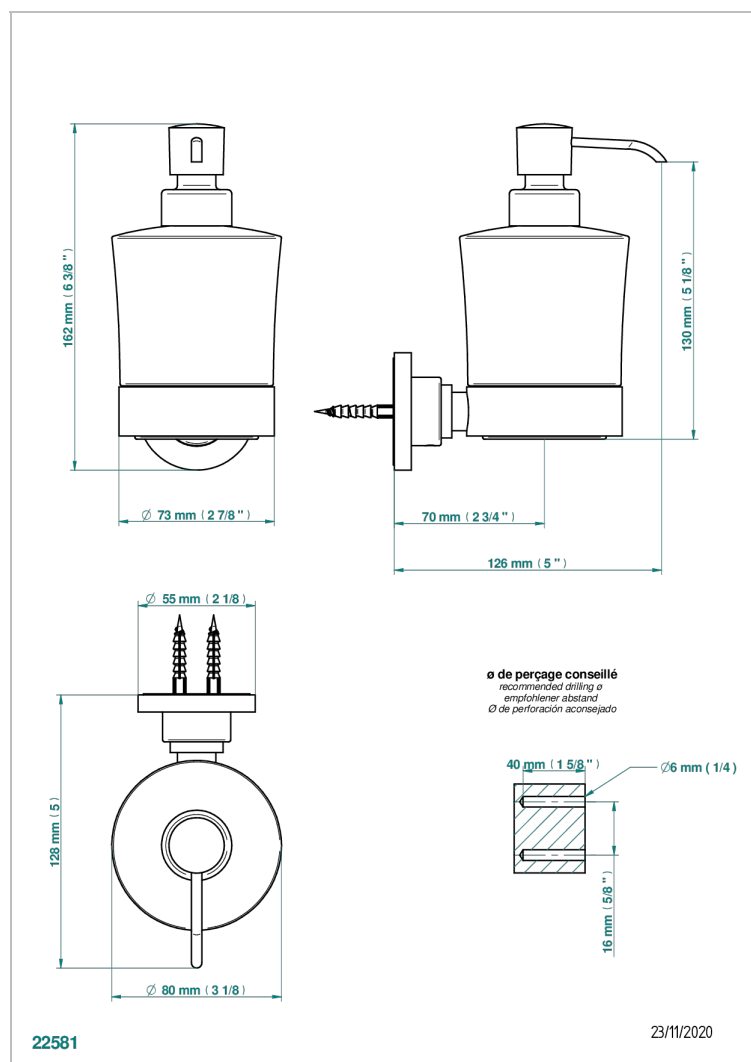

MONTAIGNE GRAND ANTIQUE MARBLE WITH LEVER

G3S-613

Dosificador de locion mural

CARACTERÍSTICAS

- Montaigne Grand Antique marble with lever
- Dosificador de locion mural

ACABADOS DISPONIBLES

Bronce claro - D01
Cerámica negra mate - D30
Cobre viejo mate - H07
Cromo - A02
Cromo / dorado - G02
Cromo mate - C02