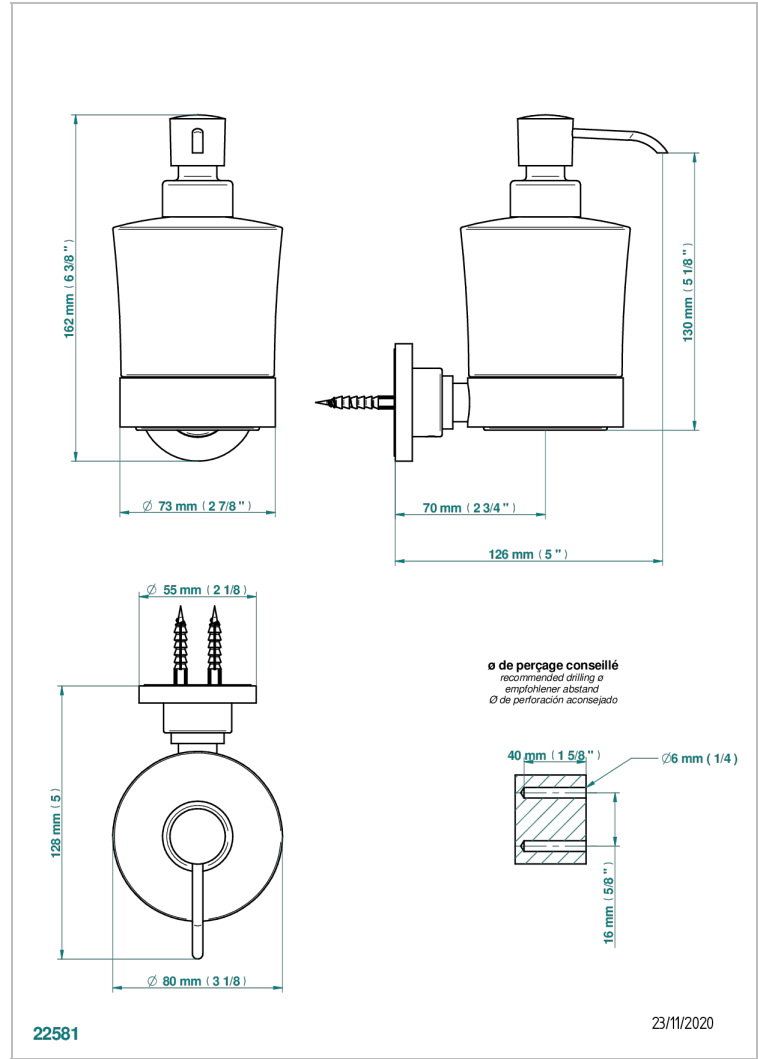

MONTAIGNE GRAND ANTIQUE MARBLE WITH LEVER

G3S-613

Dosificador de locion mural

CARACTERÍSTICAS

- Montaigne Grand Antique marble with lever
- Dosificador de locion mural

ACABADOS DISPONIBLES

Bronce claro - D01
Cerámica negra mate - D30
Cobre viejo mate - H07
Cromo - A02
Cromo / dorado - G02
Cromo mate - C02