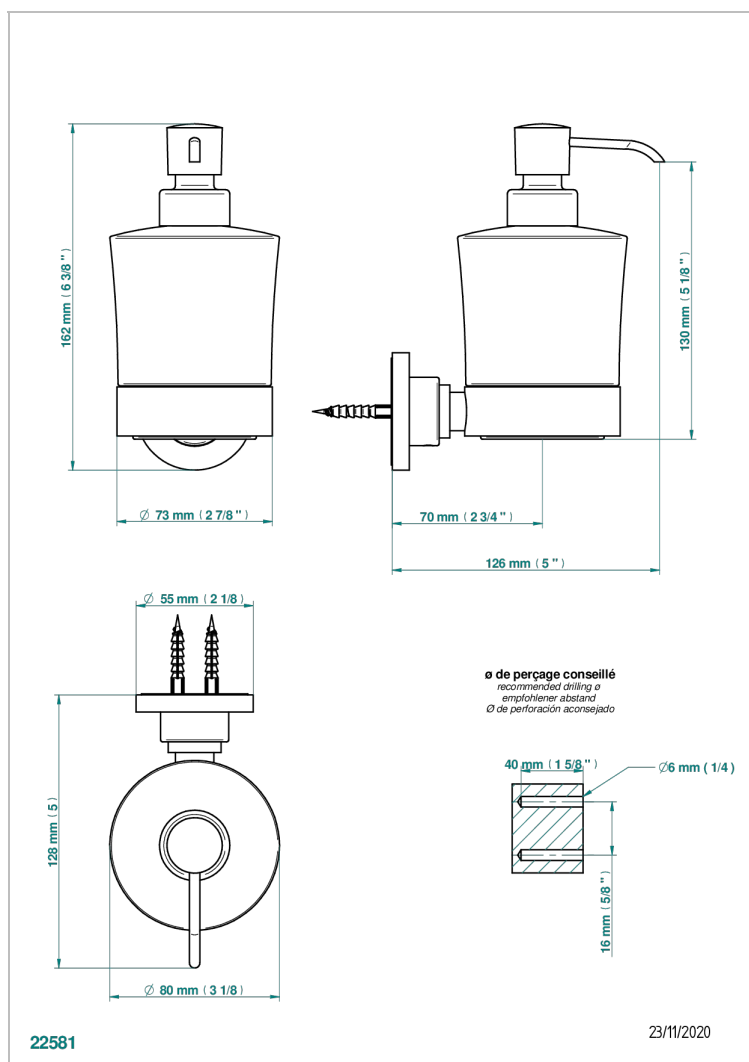

# MONTAIGNE MARBRE GRAND ANTIQUE C РУКОЯТКАМИ

G3S-613

Дозатор для жидкого мыла настенный