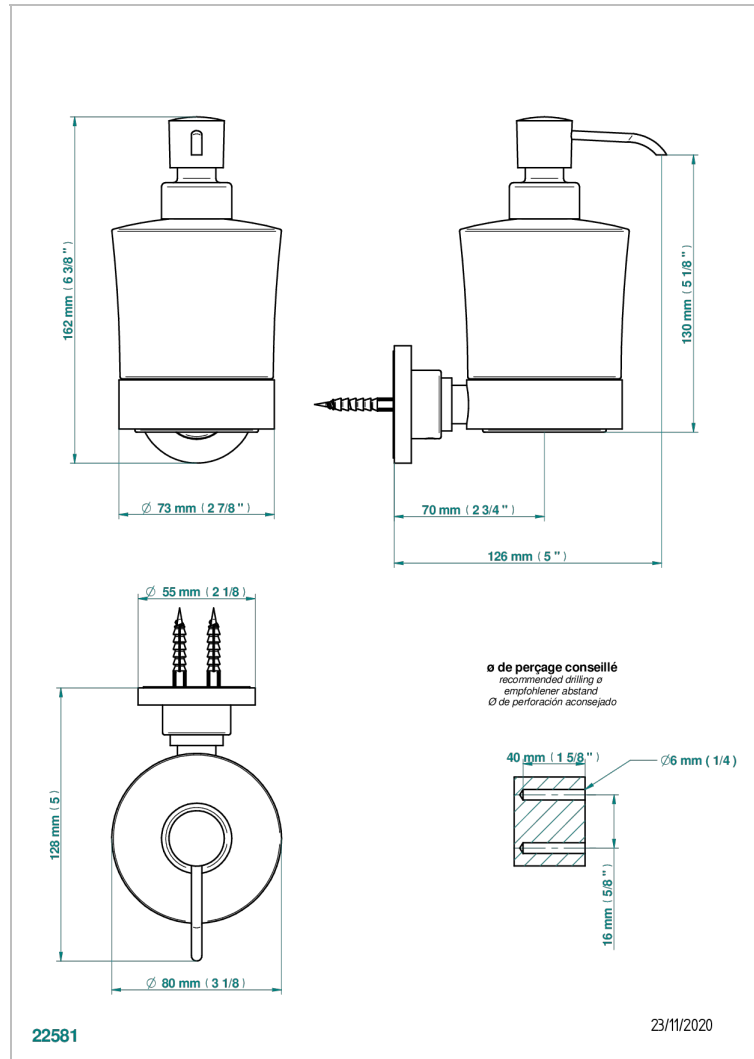

MONTAIGNE GRAND ANTIQUE MARBLE

G3R-613

Dosificador de locion mural

THG[®]
PARIS

CARACTERÍSTICAS

- Montaigne Grand Antique marble
- Dosificador de locion mural

ACABADOS DISPONIBLES

Bronce claro - D01
Cerámica negra mate - D30
Cobre viejo mate - H07
Cromo - A02
Cromo / dorado - G02
Cromo mate - C02