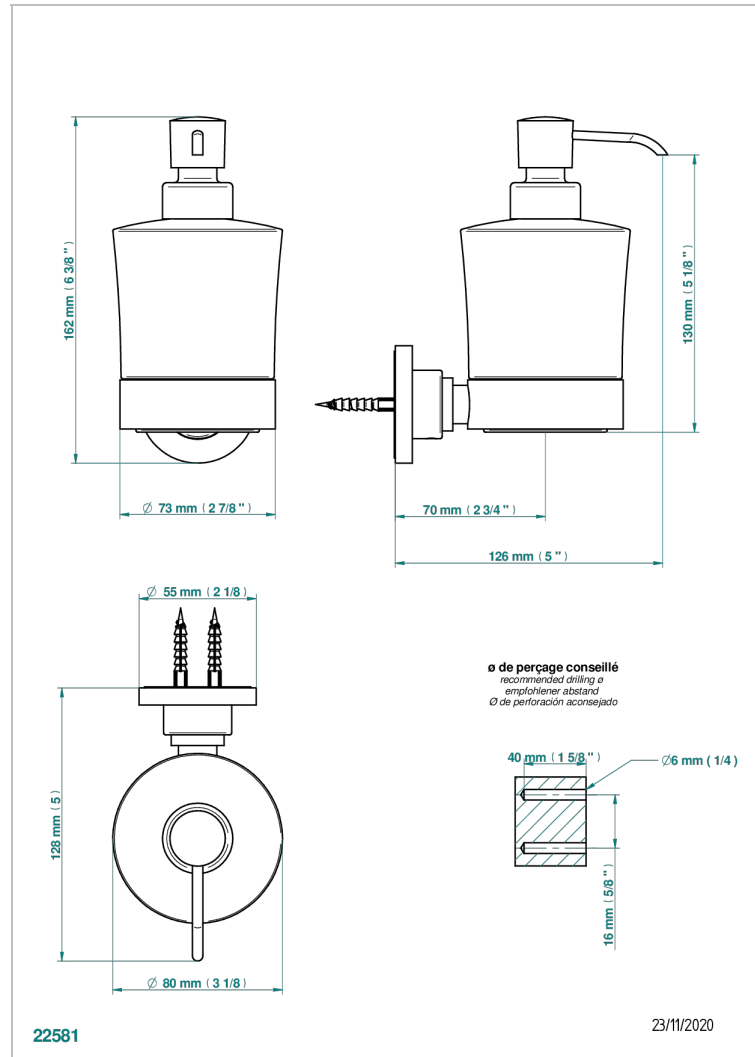

MONTAIGNE MARBRE GRAND ANTIQUE

G3R-613

Distributeur mural de savon liquide

THG[®]
PARIS

CARACTÉRISTIQUES

- Montaigne marbre Grand Antique
- Distributeur mural de savon liquide

FINITIONS DISPONIBLES

Bronze clair - D01
Chromé - A02
Chromé / doré - G02
Chromé mat - C02
Doré brillant - F01
Doré mat - F07