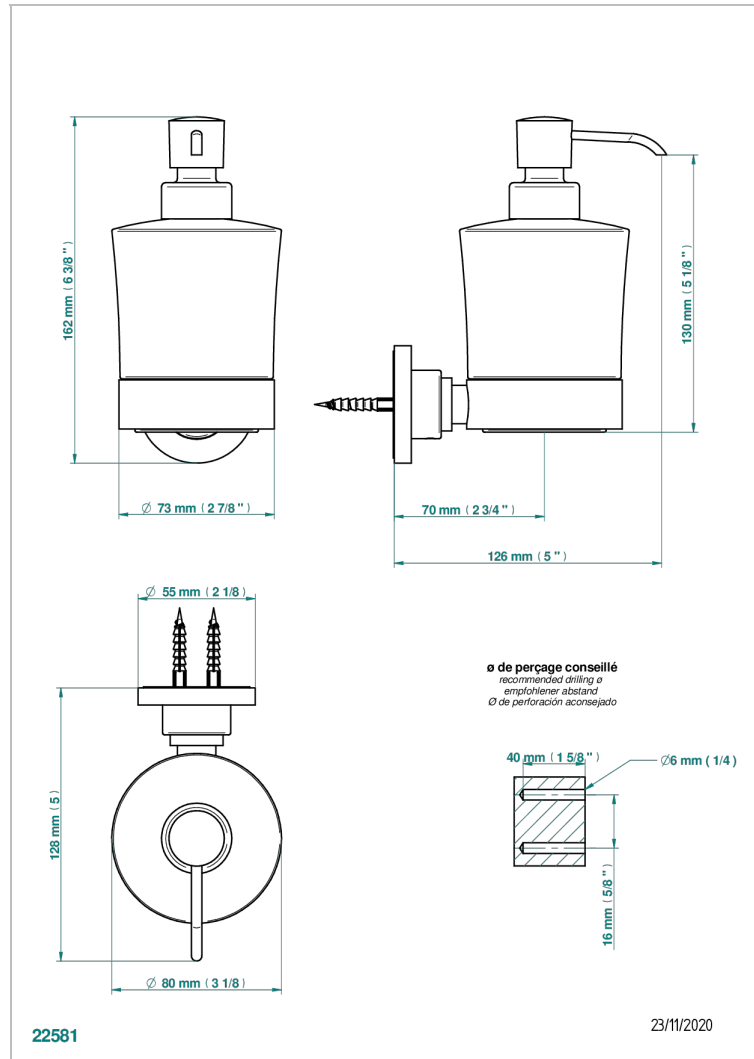

# MONTAIGNE GRAND ANTIQUE MARBLE

G3R-613

Dosificador de locion mural

THG<sup>®</sup>  
PARIS