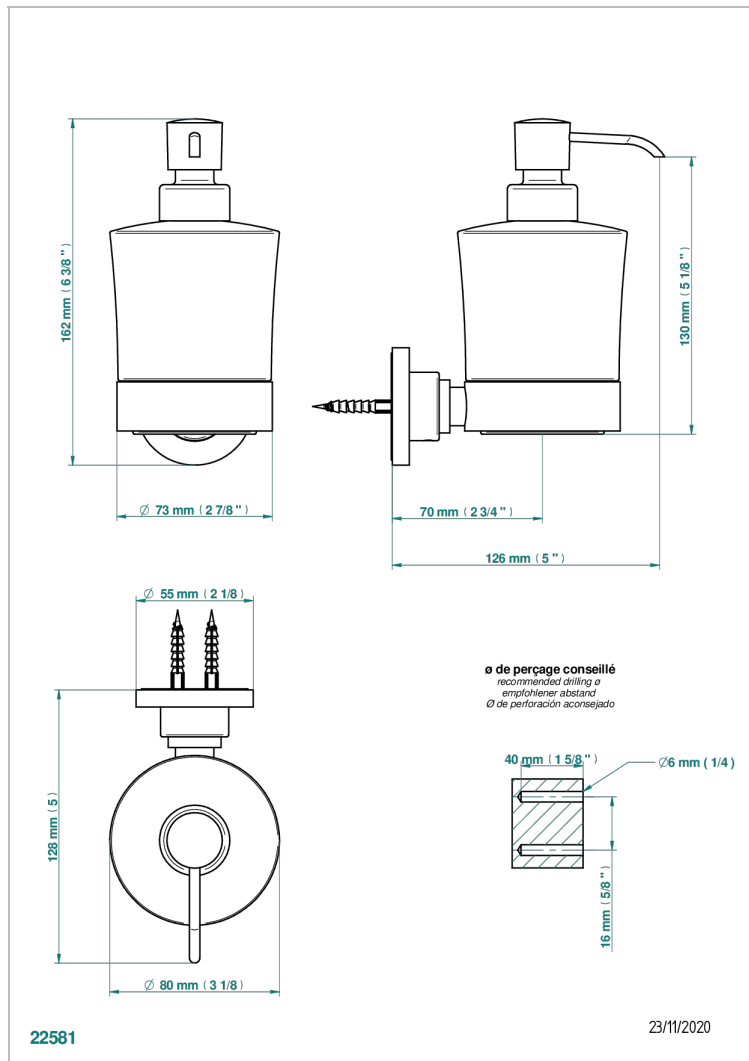

MONTAIGNE MARBRE GRAND ANTIQUE

G3R-613

THG[®]
PARIS

Дозатор для жидкого мыла настенный

ХАРАКТЕРИСТИКИ

- Montaigne marbre Grand Antique
- Дозатор для жидкого мыла настенный

ДОСТУПНЫЕ ВАРИАНТЫ ПОКРЫТИЙ

Black ceram - D30
Blush PVD - H62
Graphite PVD - H64
Matt UMBER PVD - H67
Matt blush PVD - H60
Matt graphite PVD - H65