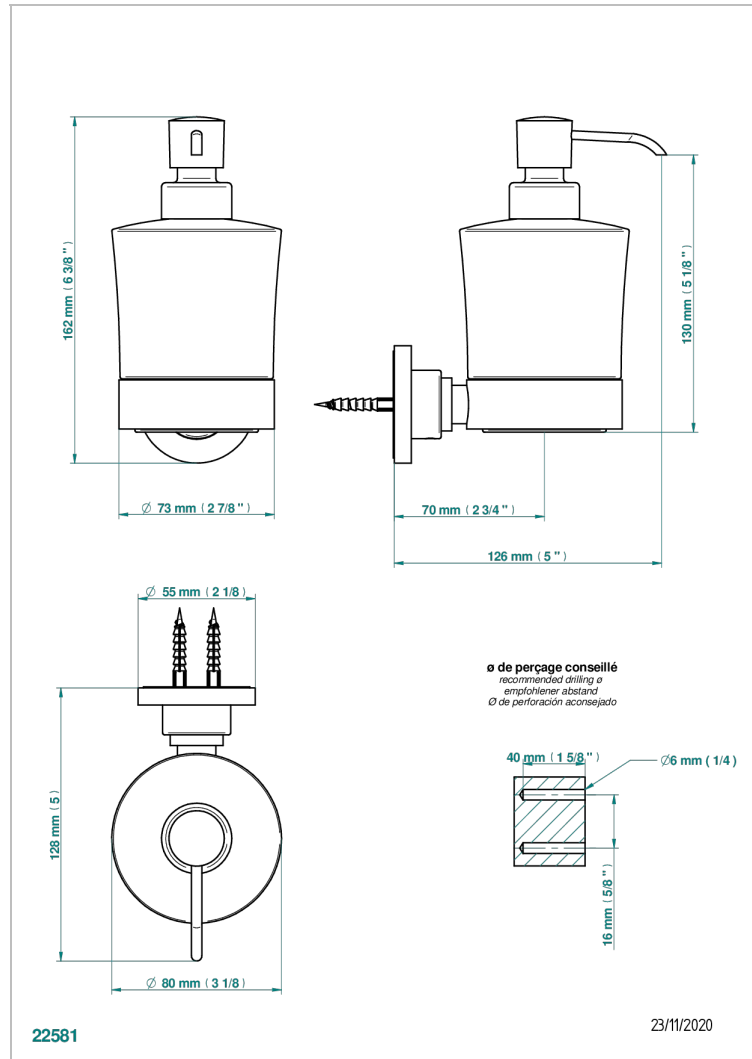

# MONTAIGNE GRAND ANTIQUE MARBLE

G3R-613

Dosificador de locion mural

THG<sup>®</sup>  
PARIS