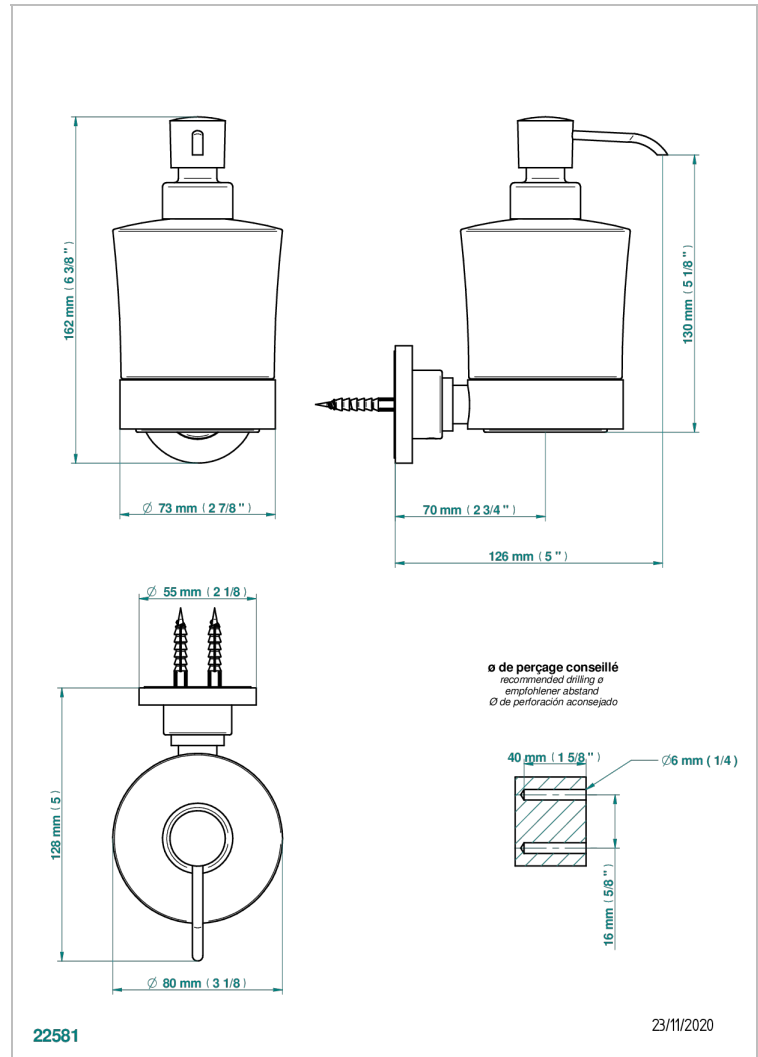

POMME CRISTAL LUSTRE OR

A46-613

Distributeur mural de savon liquide

THG[®]
PARIS

CARACTÉRISTIQUES

- Accessoire en laiton
- Flacon en verre

FINITIONS DISPONIBLES

Bronze clair - D01
Chromé - A02
Chromé / doré - G02
Chromé mat - C02
Doré brillant - F01
Doré mat - F07