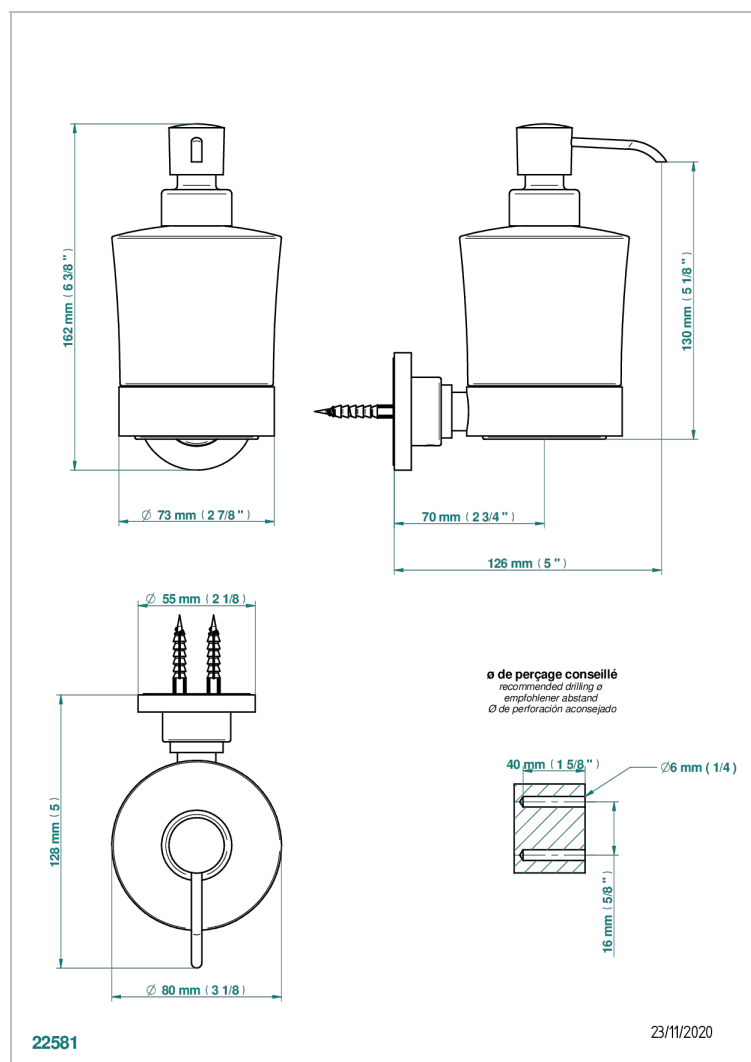

POMME CRISTAL LUSTROSO DORADO

THG[®]
PARIS

A46-613

Dosificador de locion mural

CARACTERÍSTICAS

- Pomme cristal lustroso dorado
- Dosificador de locion mural

ACABADOS DISPONIBLES

Bronce claro - D01
Cerámica negra mate - D30
Cobre viejo mate - H07
Cromo - A02
Cromo / dorado - G02
Cromo mate - C02