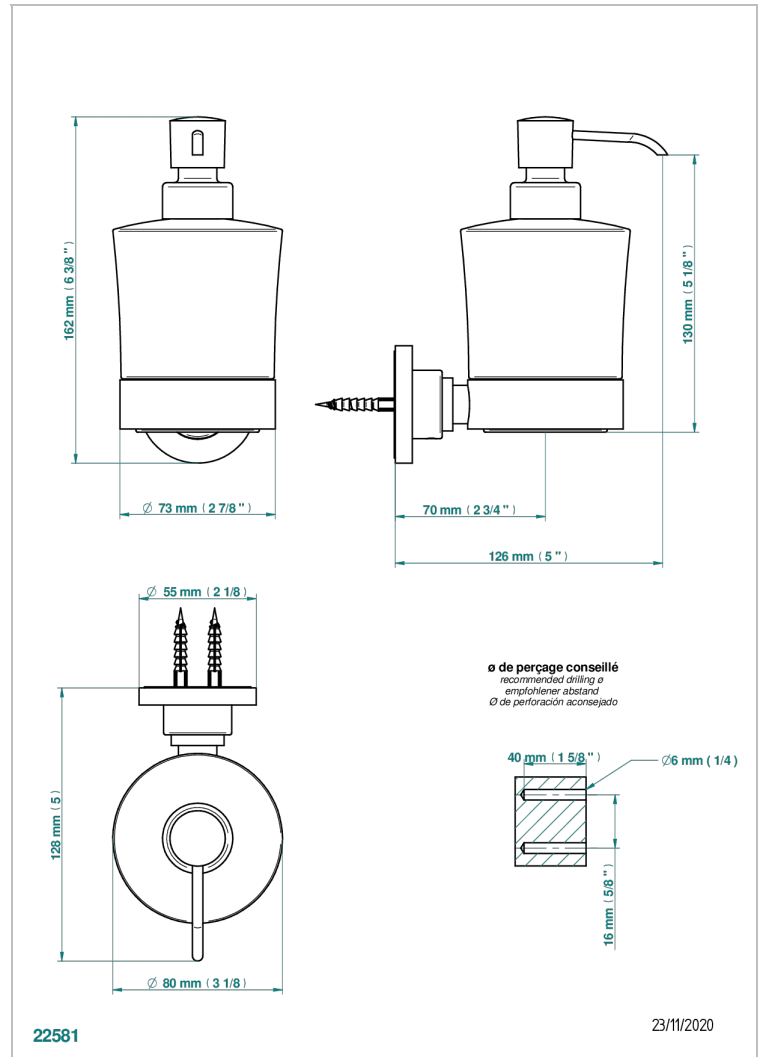

POMME CRISTAL CLAIR SATINE

A42-613

Distributeur mural de savon liquide

THG[®]
PARIS

CARACTÉRISTIQUES

- Accessoire en laiton
- Flacon en verre

FINITIONS DISPONIBLES

Bronze clair - D01
Chromé - A02
Chromé / doré - G02
Chromé mat - C02
Doré brillant - F01
Doré mat - F07