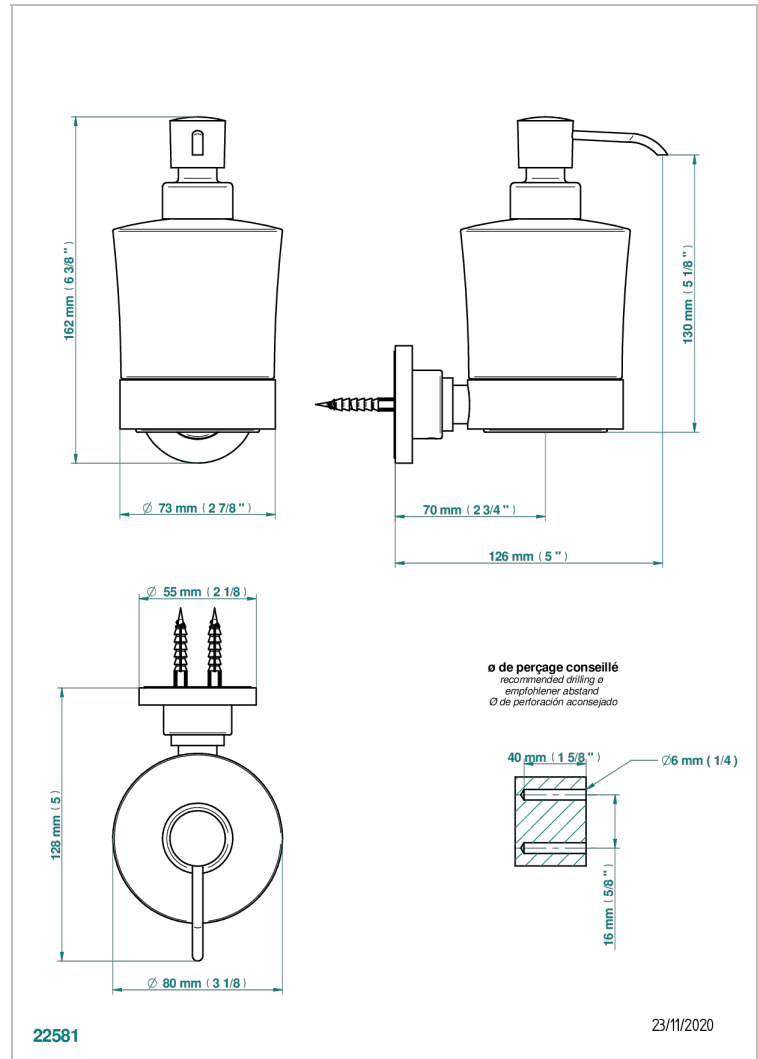

POMME, CRISTAL SATINADO

A42-613

Dosificador de locion mural

THG[®]
PARIS

CARACTERÍSTICAS

- Pomme, cristal satinado
- Dosificador de locion mural

ACABADOS DISPONIBLES

Bronce claro - D01
Cerámica negra mate - D30
Cobre viejo mate - H07
Cromo - A02
Cromo / dorado - G02
Cromo mate - C02