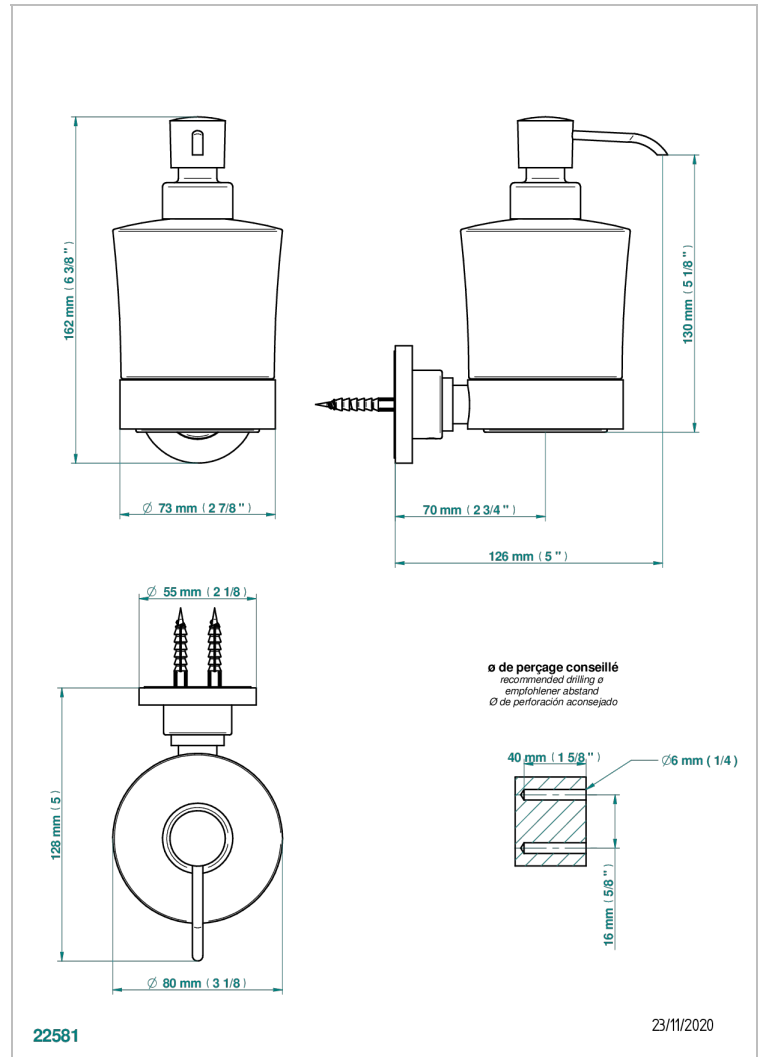

BAMBOU CRISTAL CLAIR

A35-613

Distributeur mural de savon liquide

THG[®]
PARIS

CARACTÉRISTIQUES

- Accessoire en laiton
- Flacon en verre

FINITIONS DISPONIBLES

Bronze clair - D01
Chromé - A02
Chromé / doré - G02
Chromé mat - C02
Doré brillant - F01
Doré mat - F07