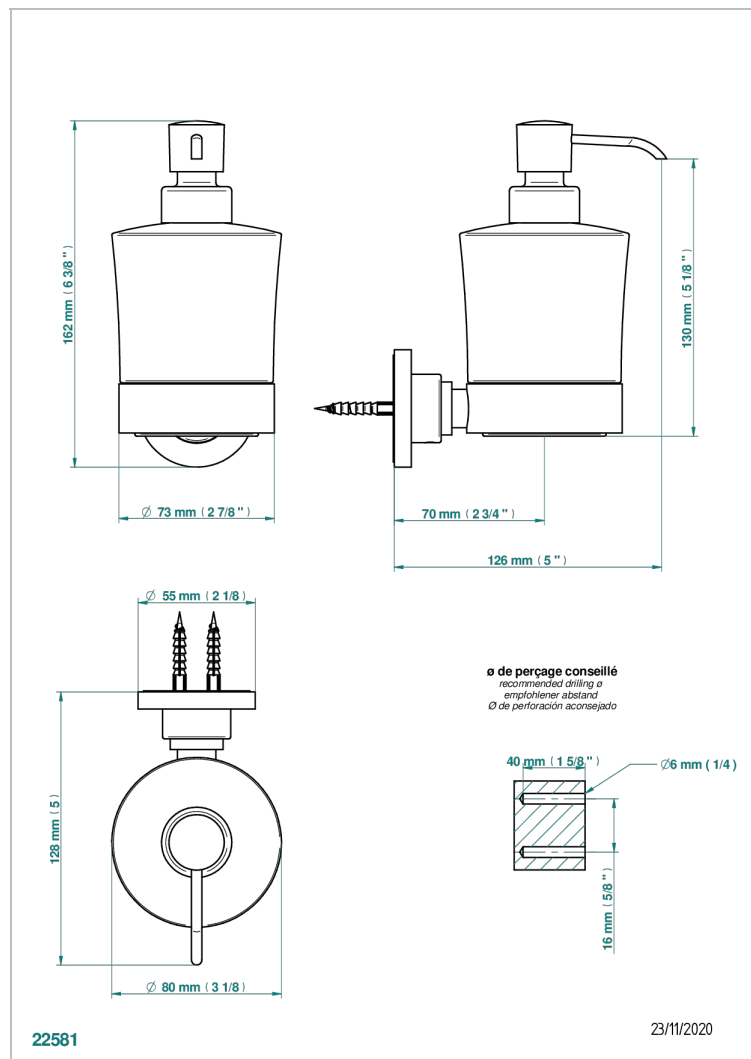

BAMBOU CRISTAL CLARO

A35-613

Dosificador de locion mural

THG[®]
PARIS

CARACTERÍSTICAS

- Bambou cristal claro
- Dosificador de locion mural

ACABADOS DISPONIBLES

Bronce claro - D01
Cerámica negra mate - D30
Cobre viejo mate - H07
Cromo - A02
Cromo / dorado - G02
Cromo mate - C02