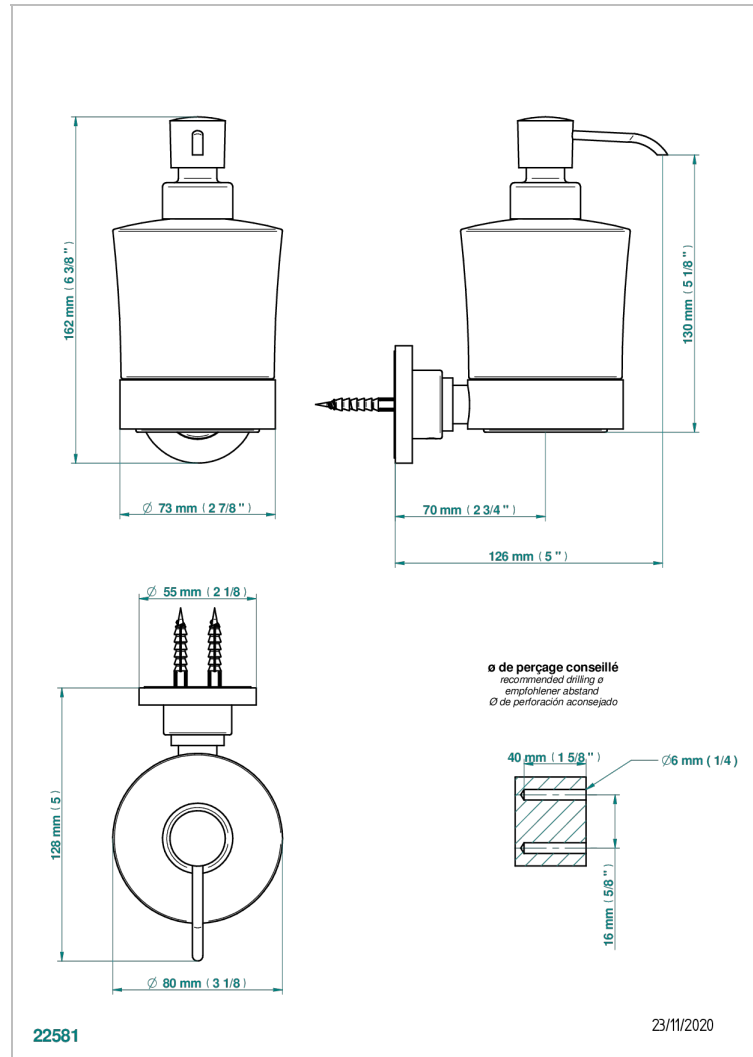

# BAMBOU CRISTAL AMBRE

A34-613

Distributeur mural de savon liquide

THG<sup>®</sup>  
PARIS