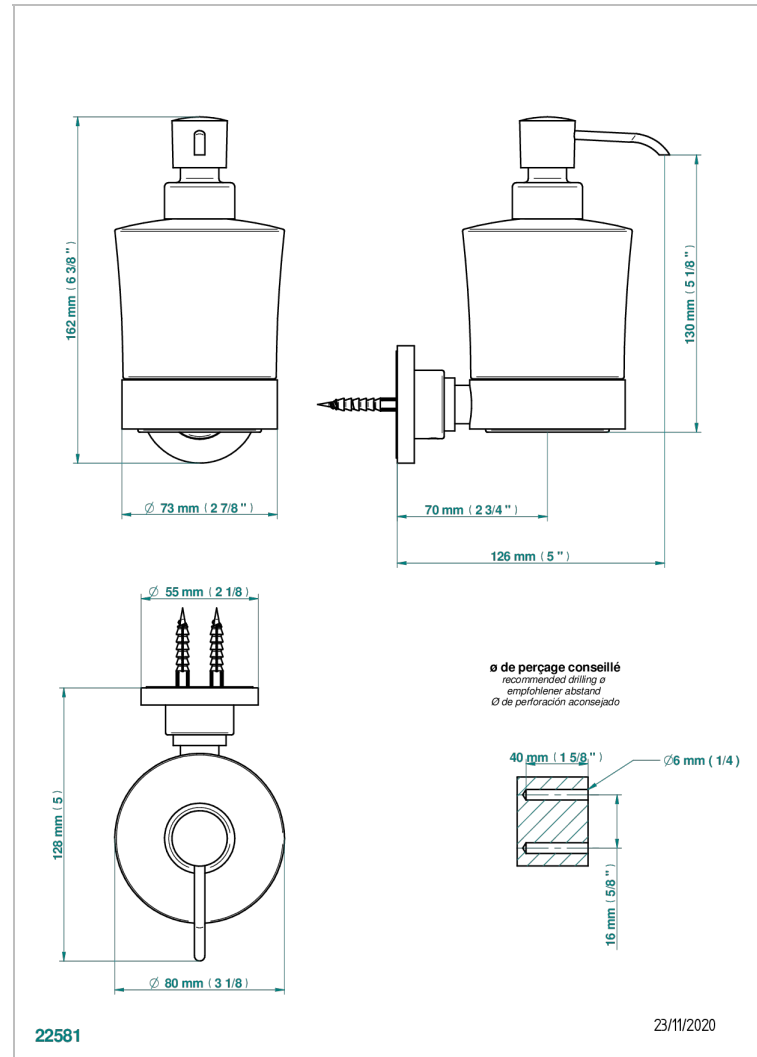

BAMBOU CRISTAL AMBAR

A34-613

Dosificador de locion mural

THG[®]
PARIS

CARACTERÍSTICAS

- Bambou cristal Ambar
- Dosificador de locion mural

ACABADOS DISPONIBLES

Bronce claro - D01
Cerámica negra mate - D30
Cobre viejo mate - H07
Cromo - A02
Cromo / dorado - G02
Cromo mate - C02