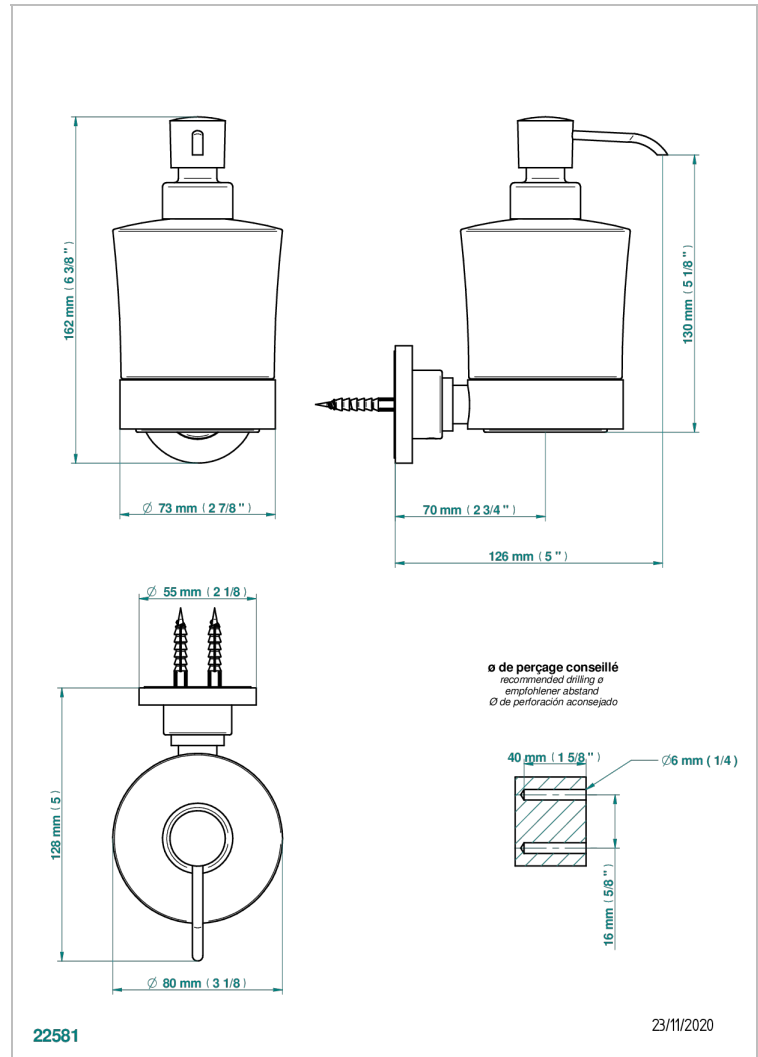

BAMBOU CRISTAL NOIR

A33-613

Distributeur mural de savon liquide

THG[®]
PARIS

CARACTÉRISTIQUES

- Accessoire en laiton
- Flacon en verre

FINITIONS DISPONIBLES

Bronze clair - D01
Chromé - A02
Chromé / doré - G02
Chromé mat - C02
Doré brillant - F01
Doré mat - F07