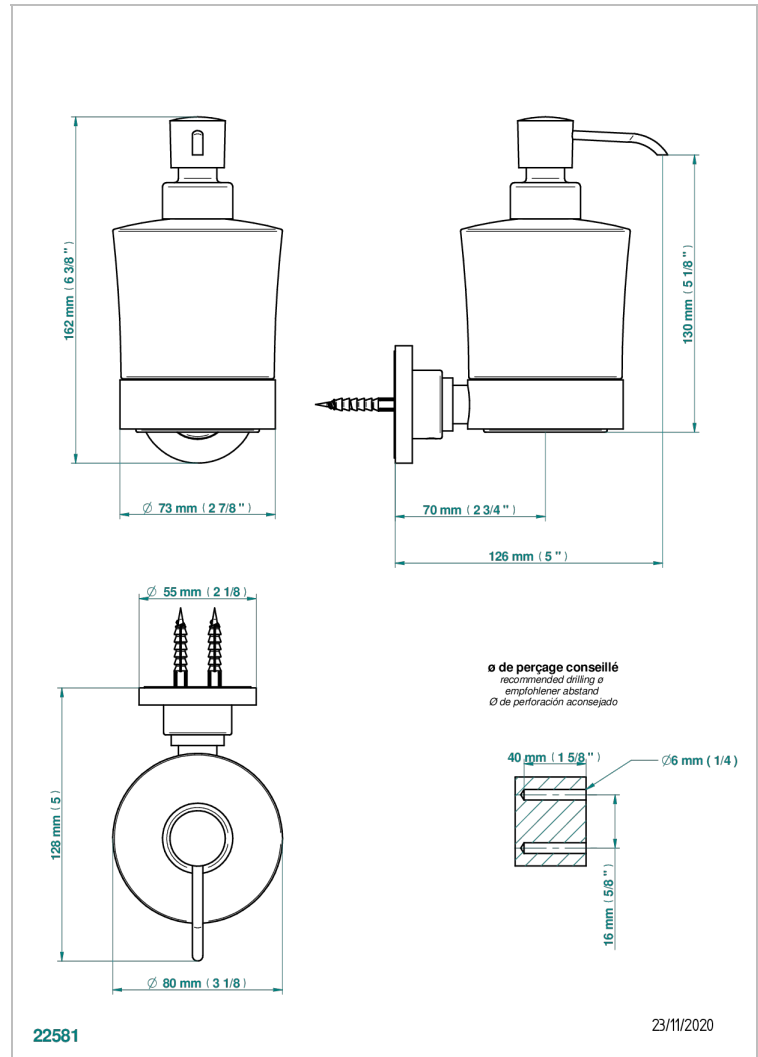

MOSSI CRISTAL CLAIR

A2N-613

Distributeur mural de savon liquide

THG[®]
PARIS

CARACTÉRISTIQUES

- Accessoire en laiton
- Flacon en verre

FINITIONS DISPONIBLES

Bronze clair - D01
Chromé - A02
Chromé / doré - G02
Chromé mat - C02
Doré brillant - F01
Doré mat - F07