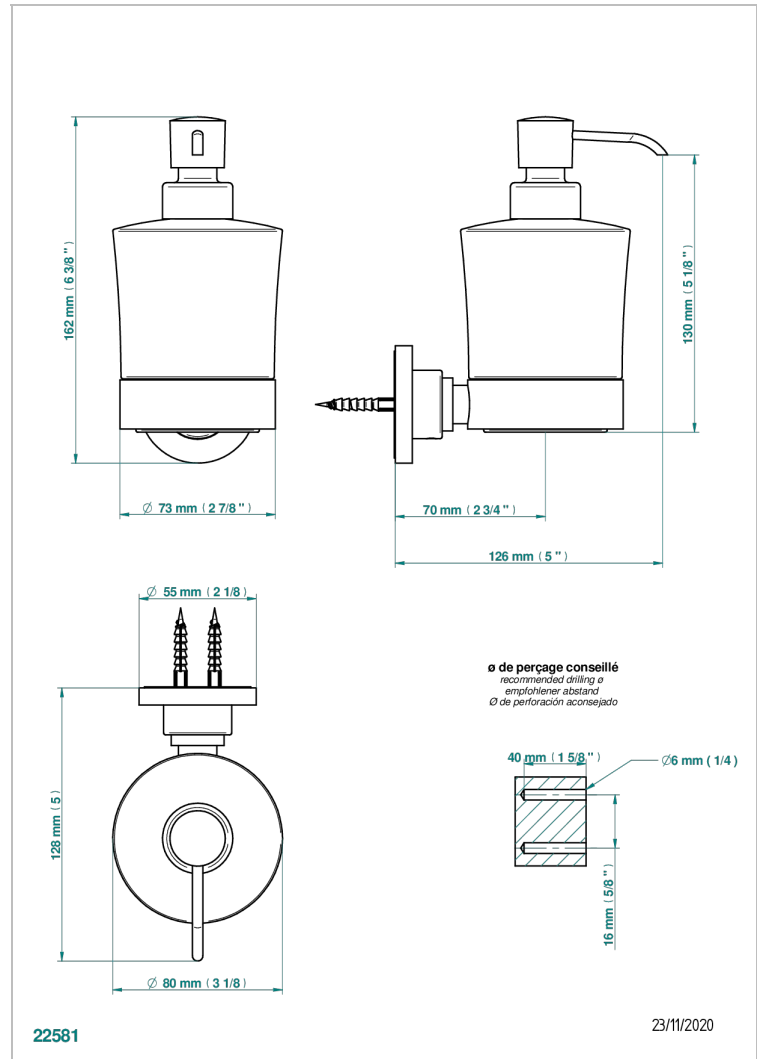

MOSSI CRISTAL NEGRO

A2N-613

Dosificador de locion mural

THG[®]
PARIS

CARACTERÍSTICAS

- Mossi cristal negro
- Dosificador de locion mural

ACABADOS DISPONIBLES

Bronce claro - D01
Cerámica negra mate - D30
Cobre viejo mate - H07
Cromo - A02
Cromo / dorado - G02
Cromo mate - C02