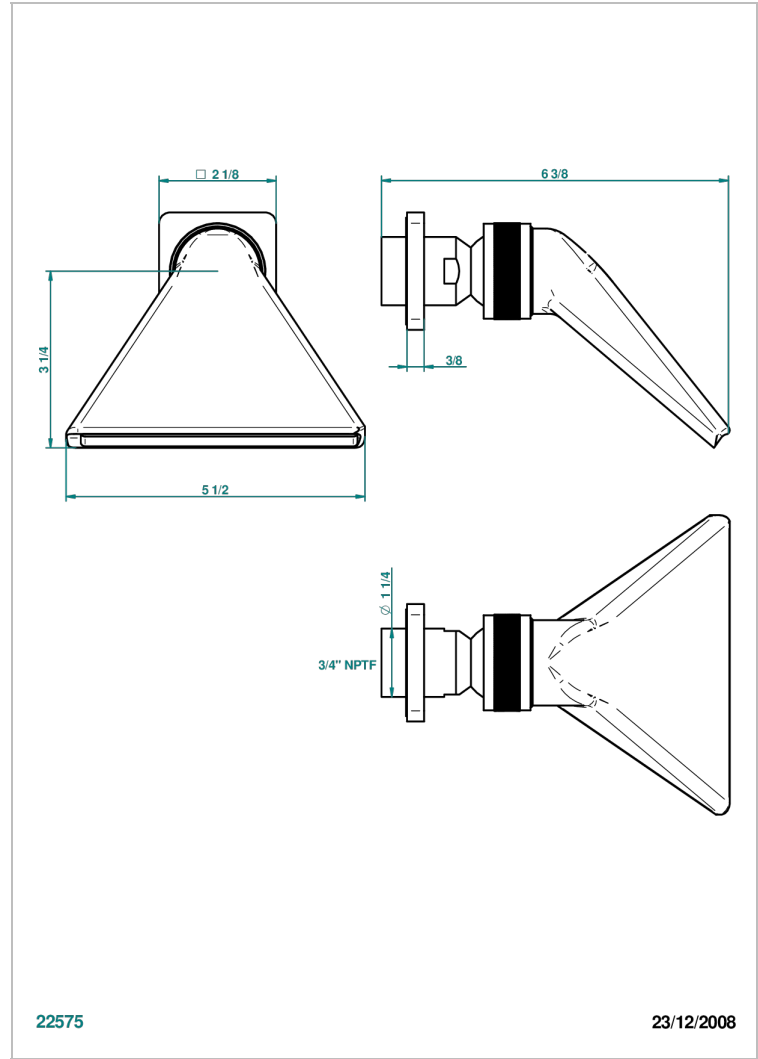

PROFIL ONYX NOIR A MANETTES

A6P-3640/US

Douche sportive 3/4" - standard américain

THG[®]
PARIS

22575

23/12/2008

CARACTÉRISTIQUES

- Jet cascade tonique
- Utilisation possible pour sauna
- Alimentation 3/4"
- Raccordement aux standards US