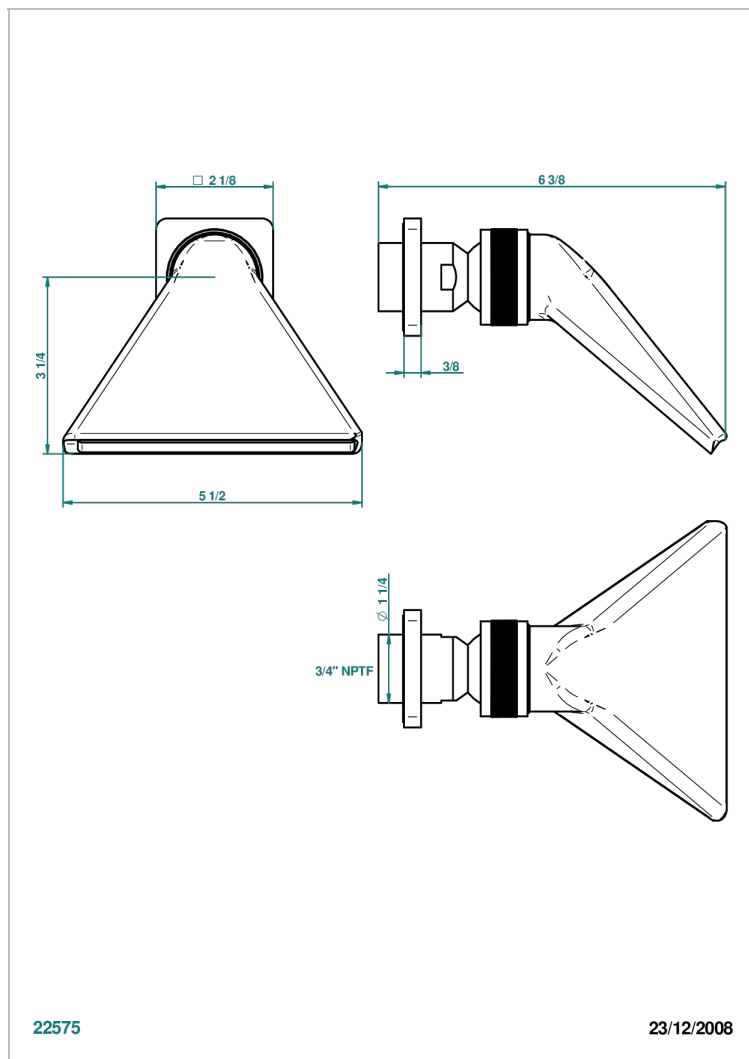

PROFIL ONICE NEGRO CON MANETAS

A6P-3640/US

Shower head, cast deluge with 3/4" connection

22575

23/12/2008

CARACTERÍSTICAS

- Profil Onice negro con manetas
- Shower head, cast deluge with 3/4" connection

ACABADOS DISPONIBLES