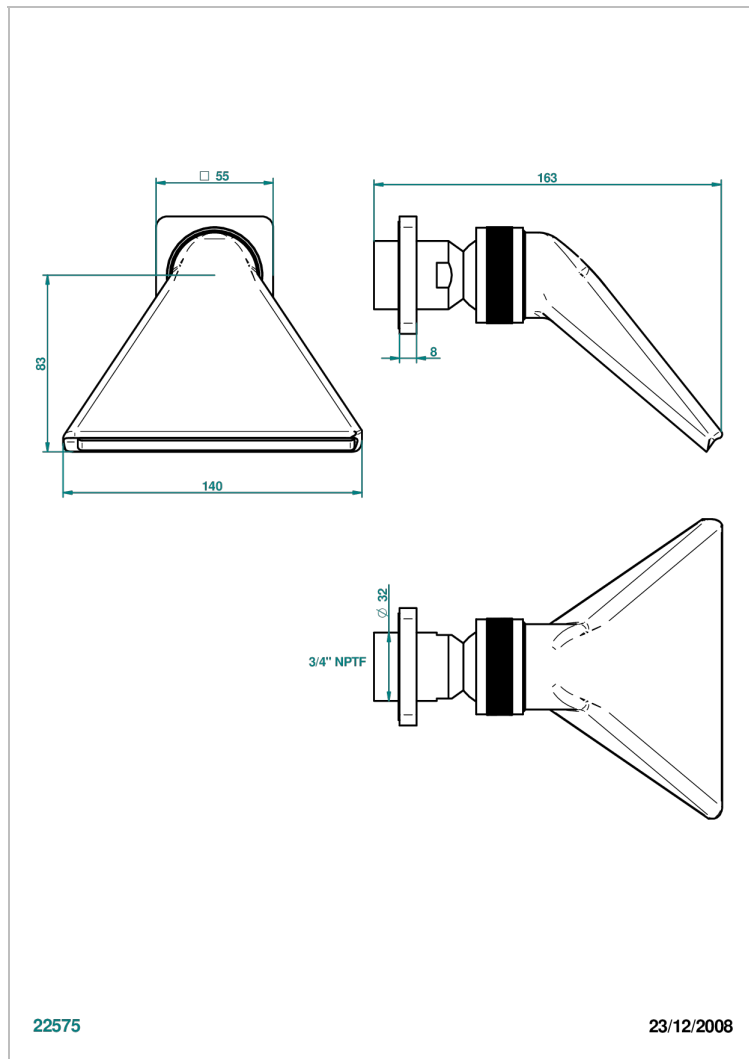

PROFIL LALIQUE CRISTAL CLAIR

A6G-3640/US

Douche sportive 3/4" - standard américain

THG[®]
PARIS

CARACTÉRISTIQUES

- Jet cascade tonique
- Utilisation possible pour sauna
- Alimentation 3/4"
- Raccordement aux standards US