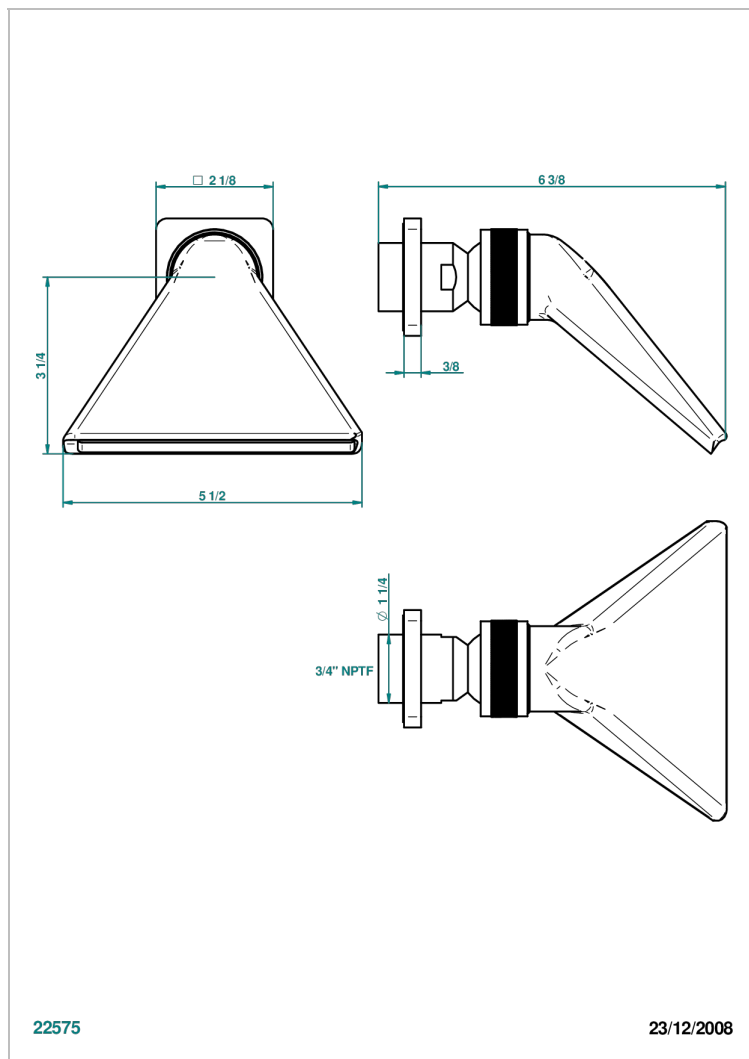

PROFIL LALIQUE CRISTAL CLAIR

A6G-3640/US

Douche sportive 3/4" - standard américain

THG[®]
PARIS

CARACTÉRISTIQUES

- Jet cascade tonique
- Utilisation possible pour sauna
- Alimentation 3/4"
- Raccordement aux standards US