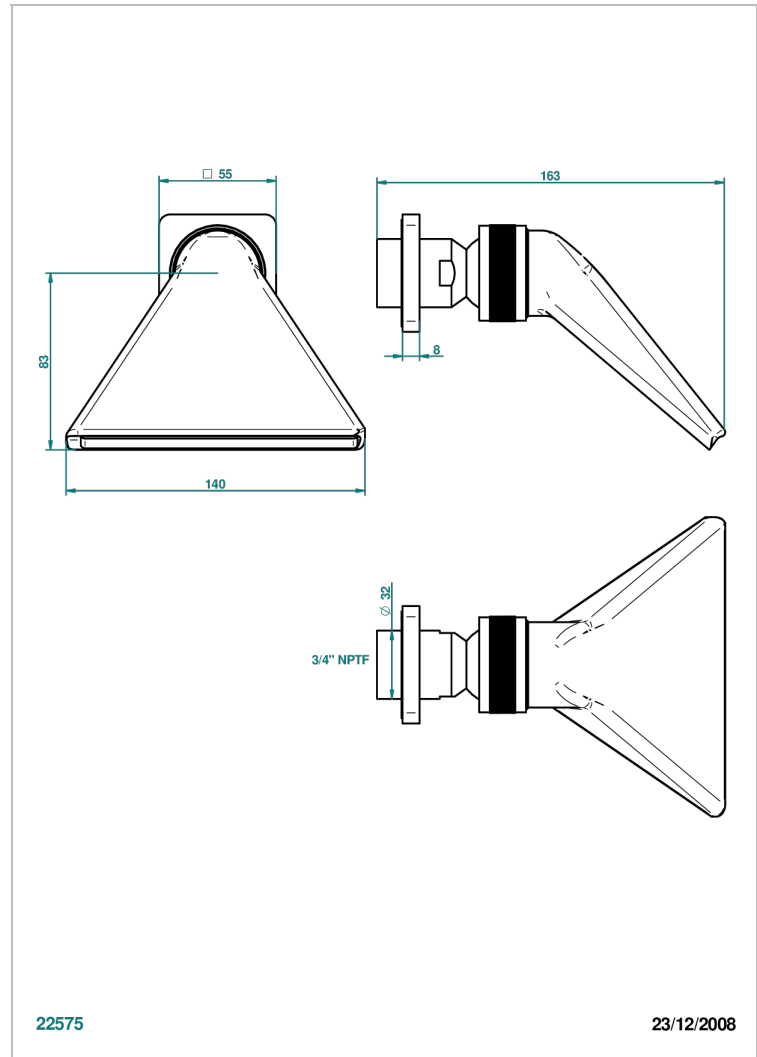

PROFIL METAL A MANETTES

A6B-3640/US

Douche sportive 3/4" - standard américain

THG[®]
PARIS

22575

23/12/2008

CARACTÉRISTIQUES

- Jet cascade tonique
- Utilisation possible pour sauna
- Alimentation 3/4"
- Raccordement aux standards US