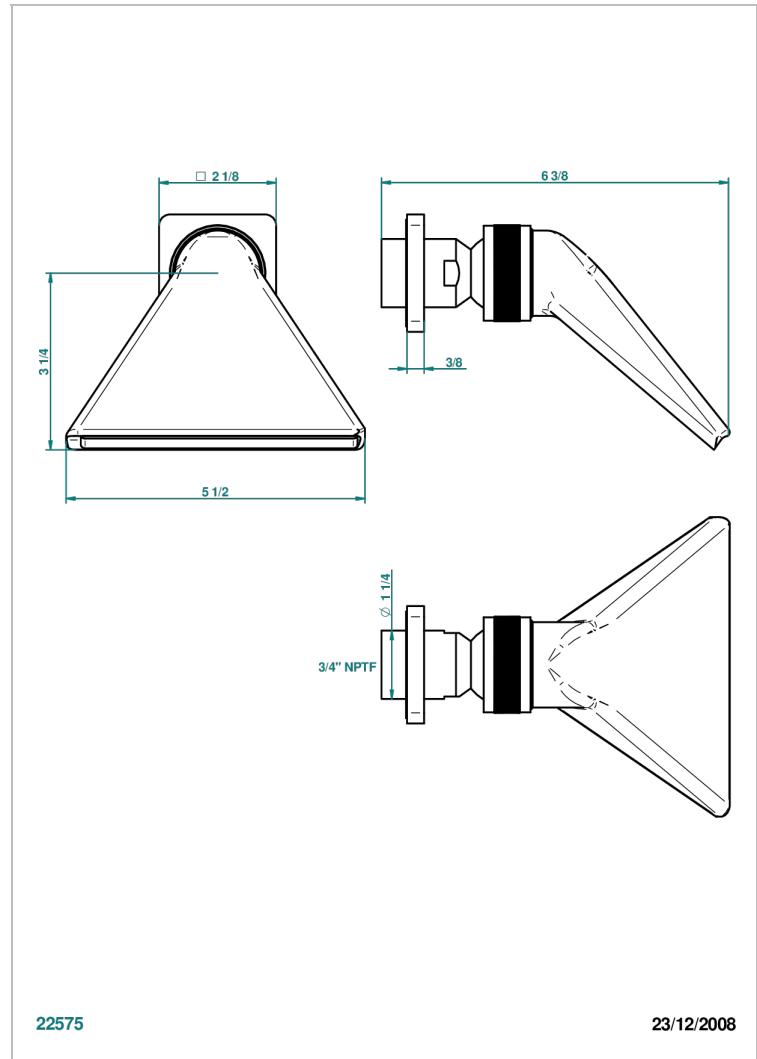

PROFIL METAL A MANETTES

A6B-3640/US

Douche sportive 3/4" - standard américain

THG[®]
PARIS

CARACTÉRISTIQUES

- Jet cascade tonique
- Utilisation possible pour sauna
- Alimentation 3/4"
- Raccordement aux standards US