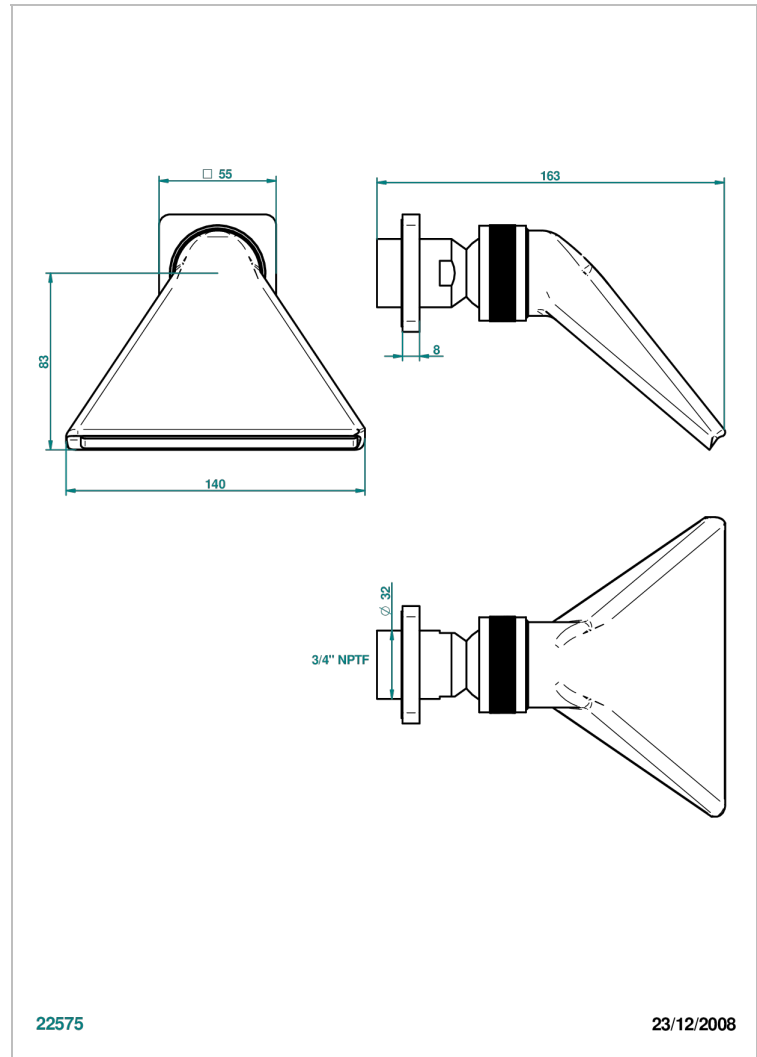

PROFIL METAL

A6A-3640/US

Shower head, cast deluge with 3/4" connection

THG[®]
PARIS

CARACTERÍSTICAS

- Profil métal
- Shower head, cast deluge with 3/4" connection

ACABADOS DISPONIBLES

Bronce claro - D01
Cerámica negra mate - D30
Cobre viejo mate - H07
Cromo - A02
Cromo / dorado - G02
Cromo mate - C02