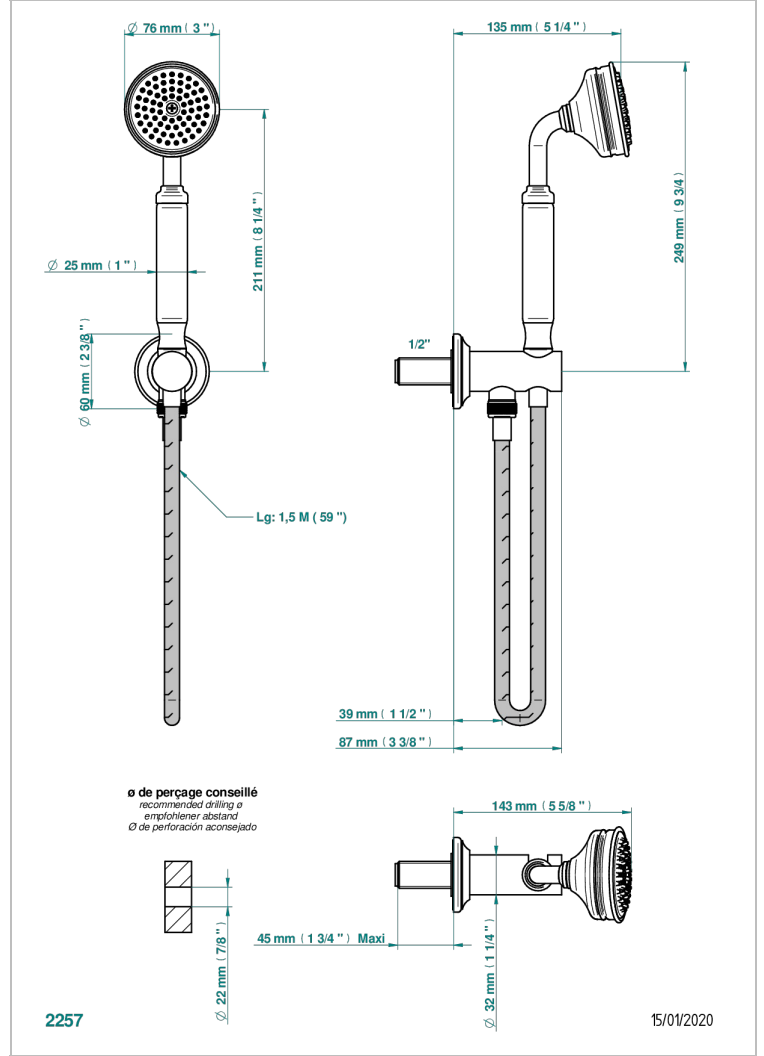

# CHARLESTON WITH LEVER

G75-54

入墙式出水管，带M 1/2花洒支架，1.5米软管和花洒托架

## 特色

- Charleston with lever
- 入墙式出水管，带M 1/2花洒支架，1.5米软管和花洒托架

## 技术特征

- Recommandé : 3 bars (max. 5 bars) - Advised : 43,5 psi (max. 72 psi)
- 9,5 l/min à 3 bars (2.5 gpm at 43.5 psi)