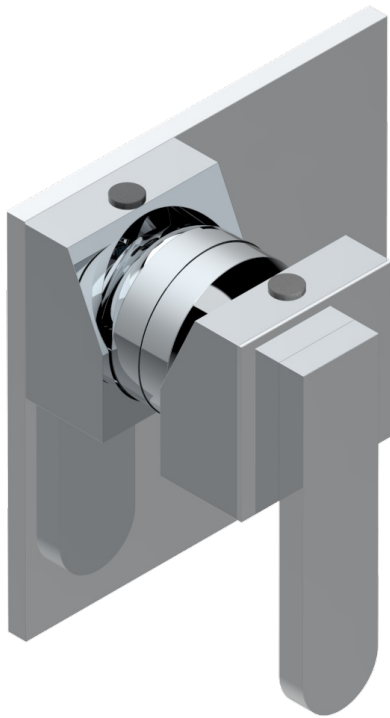

PROFIL METAL CON MANETAS

A6B-6540B

Trim only for wall shower mixer

THG[®]
PARIS

22569

12/01/2023

CARACTERÍSTICAS

- Profil metal con manetas
- Trim only for wall shower mixer

PRODUCTOS RELACIONADOS

- Ref. G00-6540A Rough parts for wall mounted flush fit shower mixer 2 x 1/2" inlets 1 x 1/2" outlet

ACABADOS DISPONIBLES

Bronce claro - D01
Cerámica negra mate - D30
Cobre viejo mate - H07
Cromo - A02
Cromo / dorado - G02
Cromo mate - C02