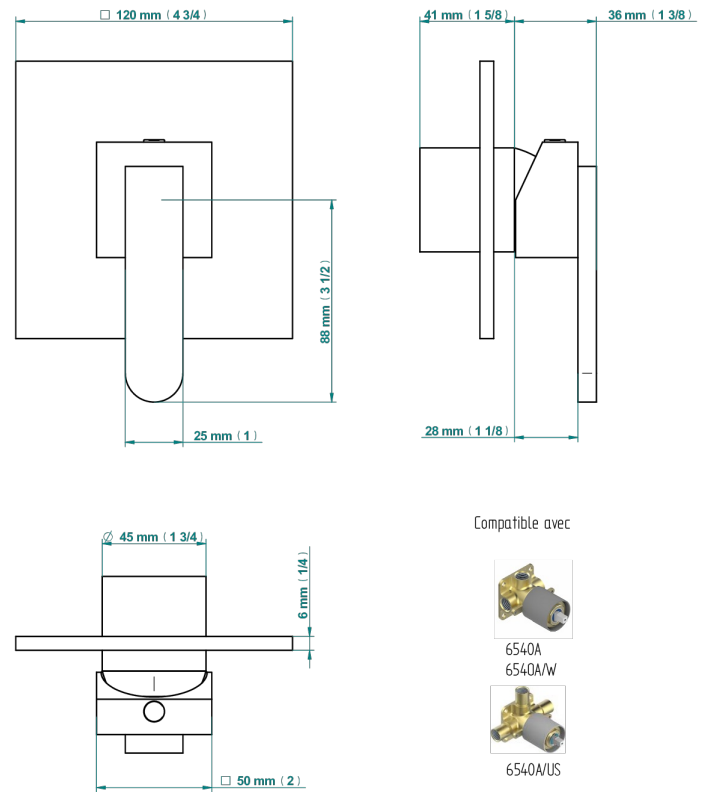

PROFIL METAL CON MANETAS

A6B-6540B

Trim only for wall shower mixer

THG[®]
PARIS

22569

12/01/2023

CARACTERÍSTICAS

- Profil metal con manetas
- Trim only for wall shower mixer

PRODUCTOS RELACIONADOS

- Ref. G00-6540A Rough parts for wall mounted flush fit shower mixer 2 x 1/2" inlets 1 x 1/2" outlet

ACABADOS DISPONIBLES

Bronce claro - D01
Cerámica negra mate - D30
Cobre viejo mate - H07
Cromo - A02
Cromo / dorado - G02
Cromo mate - C02